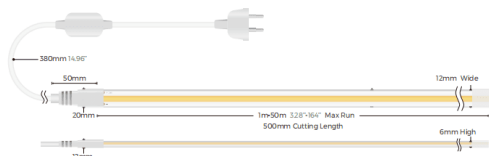

COB STRIPS IP65, 220V

Tira de LED Lavov de la familia COB STRIPS IP65, 220V con una potencia de 8W/m y un ángulo de apertura del haz de 120°.

Dimensiones PCB 8mm x 50m trimmable 500mm, 288 LED/m

.Con un flujo luminoso total de 600lm/m y una eficacia luminosa de 75lm/W. CCT 6500K. CRI>90.

Código artículo	86.LS42.1600.90
Tipo de producto	Indoor
Categoría	Tiras LED
Familia	COB STRIPS
Subfamilia	COB STRIPS IP65, 220V
Pictograms	<div style="display: flex; gap: 10px;"> <div style="border: 1px solid gray; border-radius: 5px; padding: 2px 5px;">CRI 90</div> <div style="border: 1px solid gray; border-radius: 5px; padding: 2px 5px;">50000h L70B10</div> </div>

Dimensions

Product dimensions (mm)	PCB 8mm x 50m trimmable 500mm, 288 LED/m
--------------------------------	---

Esquema

Curva fotométrica

Producto	
Potencia real (W)	8
Flujo luminoso real (lm)	600
Eficacia luminosa (lm/W)	75
Ángulo de apertura	120
Life time (h)	50000h L70B13
IP	65
Driver incluido	no
Light source	LED
Type of LED	2835 SMD
Temperatura de color (K)	6500
Consistencia de color (SDCM)	SDCM<3
CRI	90