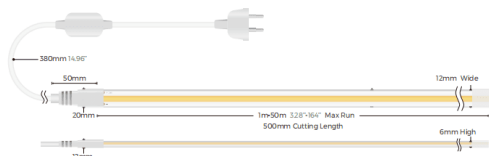

### COB STRIPS IP65, 220V

Tira de LED Lavov de la familia COB STRIPS IP65, 220V con una potencia de 8W/m y un ángulo de apertura del haz de 120°.

Dimensiones PCB 8mm x 50m trimmable 500mm, 288 LED/m

.Con un flujo luminoso total de 600lm/m y una eficacia luminosa de 75lm/W. CCT 6500K. CRI>90.

<b>Código artículo</b>	<b>86.LS42.1600.90</b>
<b>Tipo de producto</b>	<b>Indoor</b>
<b>Categoría</b>	<b>Tiras LED</b>
<b>Familia</b>	<b>COB STRIPS</b>
<b>Subfamilia</b>	<b>COB STRIPS IP65, 220V</b>
<b>Pictograms</b>	<div style="display: flex; gap: 10px;"> <div style="border: 1px solid gray; border-radius: 5px; padding: 2px 5px;">CRI 90</div> <div style="border: 1px solid gray; border-radius: 5px; padding: 2px 5px;">50000h L70B10</div> </div>

#### Dimensions

<b>Product dimensions (mm)</b>	<b>PCB 8mm x 50m trimmable 500mm, 288 LED/m</b>
--------------------------------	---

#### Curva fotométrica

<b>Producto</b>	
<b>Potencia real (W)</b>	<b>8</b>
<b>Flujo luminoso real (lm)</b>	<b>600</b>
<b>Eficacia luminosa (lm/W)</b>	<b>75</b>
<b>Ángulo de apertura</b>	<b>120</b>
<b>Tiempo de vida</b>	<b>50000h L70B13</b>
<b>IP</b>	<b>65</b>
<b>Driver incluido</b>	<b>no</b>
<b>Fuente de luz</b>	<b>LED</b>
<b>Tipo de LED</b>	<b>2835 SMD</b>
<b>Temperatura de color (K)</b>	<b>6500</b>
<b>Consistencia de color (SDCM)</b>	<b>SDCM3</b>
<b>CRI</b>	<b>90</b>