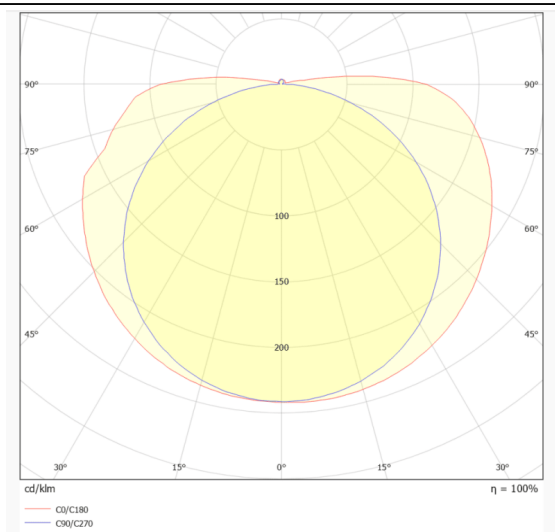

### COB STRIPS IP65, 220V

Tira de LED Lavov de la familia COB STRIPS IP65, 220V con una potencia de 8W/m y un ángulo de apertura del haz de 120°.

Dimensiones PCB 8mm x 50m trimmable 500mm, 288 LED/m

.Con un flujo luminoso total de 600lm/m y una eficacia luminosa de 75lm/W. CCT 6500K. CRI>90.

#### Dimensions

<b>Product dimensions (mm)</b>	<b>PCB 8mm x 50m trimmable 500mm, 288 LED/m</b>
--------------------------------	---

#### Esquema

#### Curva fotométrica

<b>Producto</b>	
<b>Potencia real (W)</b>	<b>8</b>
<b>Flujo luminoso real (lm)</b>	<b>600</b>
<b>Eficacia luminosa (lm/W)</b>	<b>75</b>
<b>Ángulo de apertura</b>	<b>120</b>
<b>Tiempo de vida</b>	<b>50000h L70B13</b>
<b>IP</b>	<b>65</b>
<b>Driver incluido</b>	<b>no</b>
<b>Fuente de luz</b>	<b>LED</b>
<b>Tipo de LED</b>	<b>2835 SMD</b>
<b>Temperatura de color (K)</b>	<b>6500</b>
<b>Consistencia de color (SDCM)</b>	<b>SDCM3</b>
<b>CRI</b>	<b>90</b>