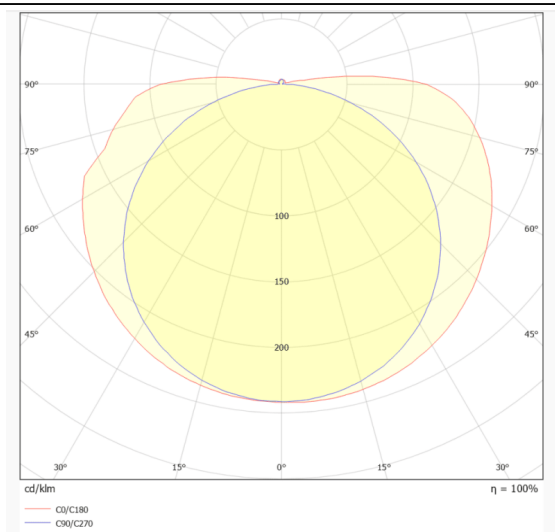

COB STRIPS IP65, 220V

Tira de LED Lavov de la familia COB STRIPS IP65, 220V con una potencia de 8W/m y un ángulo de apertura del haz de 120°.

Dimensiones PCB 8mm x 50m trimmable 500mm, 288 LED/m

.Con un flujo luminoso total de 600lm/m y una eficacia luminosa de 75lm/W. CCT 6500K. CRI>90.

Código artículo	86.LS42.1600.90
Tipo de producto	Indoor
Categoría	Tiras LED
Familia	COB STRIPS
Subfamilia	COB STRIPS IP65, 220V
Pictograms	<div style="display: flex; gap: 10px;"> <div style="border: 1px solid gray; border-radius: 5px; padding: 2px 5px;">CRI 90</div> <div style="border: 1px solid gray; border-radius: 5px; padding: 2px 5px;">50000h L70B10</div> </div>

Dimensions

Product dimensions (mm)	PCB 8mm x 50m trimmable 500mm, 288 LED/m
--------------------------------	---

Esquema

Curva fotométrica

Producto	
Potencia real (W)	8
Flujo luminoso real (lm)	600
Eficacia luminosa (lm/W)	75
Ángulo de apertura	120
Life time (h)	50000h L70B13
IP	65
Driver incluido	no
Light source	LED
Type of LED	2835 SMD
Temperatura de color (K)	6500
Consistencia de color (SDCM)	SDCM<3
CRI	90