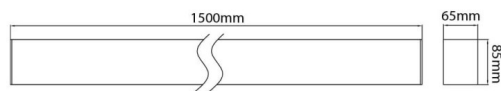

Individual UP&D Smart

Luminaria lineal Lavov de la familia Viewline Individual UP&D con una potencia de 42W y una distribución luminosa de 65 grados. CCT 4000K y UGR16. Con un flujo luminoso real de 2000+3000lm y una eficacia luminosa de 119,04lm/W. Driver dimable Casambi ready. y acabado en color negro.

Esquema

Código artículo	86.LST5.2419.02
Tipo de producto	Indoor
Categoría	Sistemas lineales
Familia	Viewline
Subfamilia	Individual UP&D Smart
Pictograms	

Producto	
Potencia real (W)	42
Flujo luminoso real (lm)	2100+3150
Eficacia luminosa (lm/W)	125
Ángulo de apertura	65
Color	negro
U. G. R	<16
Chip Brand	philip
Driver incluido	si
Equipo	Dimable Casambi ready
Light source	LED
Type of LED	SMD
Vida media (h)	50000h L80B10
Temperatura de color (K)	4000
Consistencia de color (SDCM)	<3SDCM
CRI	>80
IK	IK02