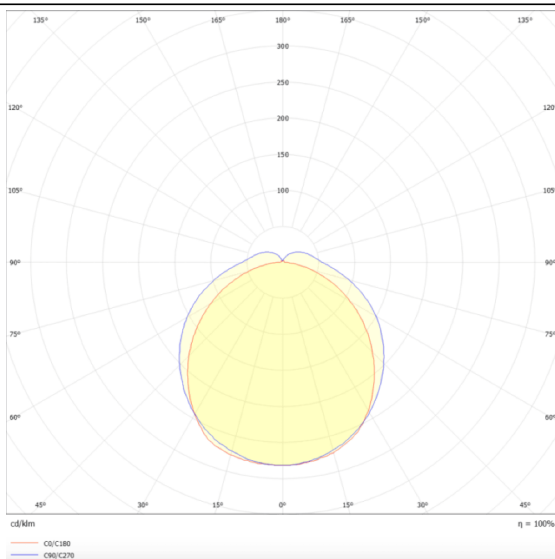

LUMINARIAS MARKETLINE

Luminaria industrial Lavov de la familia MARKETLINE con una potencia seleccionable de 35, 40, 45 y 50W y óptica de 120º con flujo luminoso real de 5600, 6400, 7200, 8000lm y una eficiencia de 160lm/W . Fabricado en acero de color Blanco y driver ON-OFF

Esquema

Curva fotométrica

Código artículo	86.ML01.1401.01
Tipo de producto	Indoor
Categoría	Industrial
Familia	MARKETLINE
Subfamilia	LUMINARIAS MARKETLINE
Pictograms	

Producto	
Potencia real (W)	35
Flujo luminoso real (lm)	5600, 6400, 7200, 8000
Eficacia luminosa (lm/W)	160
Ángulo de apertura	Flat 120
Tiempo de vida	50000h L80B10
IP	20
Color	Blanco
Driver incluido	Si
Equipo	ON-OFF
Fuente de luz	LED
Tipo de LED	SMD
Temperatura de color (K)	4000
Consistencia de color (SDCM)	SDCM3
CRI	80