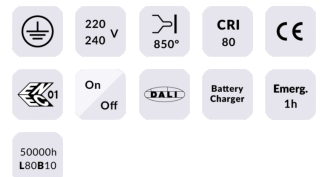

LUMINARIAS MARKETLINE

Luminaria industrial Lavov de la familia MARKETLINE con una potencia seleccionable de 35, 40, 45 y 50W y óptica de 120º con flujo luminoso real de 5600, 6400, 7200, 8000lm y una eficiencia de 160lm/W . Fabricado en acero de color Blanco y driver ON-OFF

Código artículo	86.ML01.1401.01
Tipo de producto	Indoor
Categoría	Industrial
Familia	MARKETLINE
Subfamilia	LUMINARIAS MARKETLINE

Pictograms

Producto

Potencia real (W)	35
Flujo luminoso real (lm)	5600, 6400, 7200, 8000
Eficacia luminosa (lm/W)	160
Ángulo de apertura	Flat 120
Life time (h)	50000h L80B10
IP	20
Color	Blanco
Driver incluido	Si
Equipo	ON-OFF
Temperatura de color (K)	4000
Consistencia de color (SDCM)	SDCM<3
CRI	80