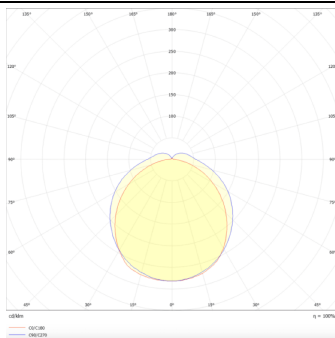

LUMINARIAS MARKETLINE

Luminaria industrial Lavov de la familia MARKETLINE con una potencia seleccionable de 35, 40, 45 y 50W y óptica de 120º con flujo luminoso real de 5600, 6400, 7200, 8000lm y una eficiencia de 160lm/W . Fabricado en acero de color Blanco y driver ON-OFF

Código artículo	86.ML01.1401.01
Tipo de producto	Indoor
Categoría	Industrial
Familia	MARKETLINE
Subfamilia	LUMINARIAS MARKETLINE

Pictograms

Esquema

Curva fotométrica

Producto

Potencia real (W)	35
Flujo luminoso real (lm)	5600, 6400, 7200, 8000
Eficacia luminosa (lm/W)	160
Ángulo de apertura	Flat 120
Life time (h)	50000h L80B10
IP	20
Color	Blanco
Driver incluido	Si
Equipo	ON-OFF
Temperatura de color (K)	4000
Consistencia de color (SDCM)	SDCM<3
CRI	80