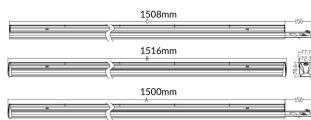

LUMINARIAS MARKETLINE

Luminaria industrial Lavov de la familia MARKETLINE con una potencia seleccionable de 35, 40, 45 y 50W y óptica de 120º con flujo luminoso real de 5600, 6400, 7200, 8000lm y una eficiencia de 160lm/W . Fabricado en acero de color Blanco y driver ON-OFF

Código artículo	86.ML01.1401.01
Tipo de producto	Indoor
Categoría	Industrial
Familia	MARKETLINE
Subfamilia	LUMINARIAS MARKETLINE

Pictograms

Producto

Potencia real (W)	35
Flujo luminoso real (lm)	5600, 6400, 7200, 8000
Eficacia luminosa (lm/W)	160
Ángulo de apertura	Flat 120
Life time (h)	50000h L80B10
IP	20
Color	Blanco
Driver incluido	Si
Equipo	ON-OFF
Temperatura de color (K)	4000
Consistencia de color (SDCM)	SDCM<3
CRI	80

Esquema

Curva fotométrica