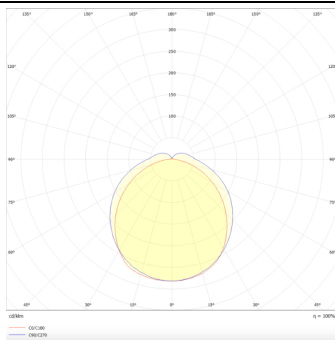

LUMINARIAS MARKETLINE

Luminaria industrial Lavov de la familia MARKETLINE con una potencia seleccionable de 35, 40, 45 y 50W y óptica de 120º con flujo luminoso real de 5600, 6400, 7200, 8000lm y una eficiencia de 160lm/W . Fabricado en acero de color Negro y driver ON-OFF

Código artículo	86.ML01.1401.02
Tipo de producto	Indoor
Categoría	Industrial
Familia	MARKETLINE
Subfamilia	LUMINARIAS MARKETLINE

Pictograms

Esquema

Curva fotométrica

Producto

Potencia real (W)	35
Flujo luminoso real (lm)	5600, 6400, 7200, 8000
Eficacia luminosa (lm/W)	160
Ángulo de apertura	Flat 120
Life time (h)	50000h L80B10
IP	20
Color	Negro
Driver incluido	Si
Equipo	ON-OFF
Temperatura de color (K)	4000
Consistencia de color (SDCM)	SDCM<3
CRI	80