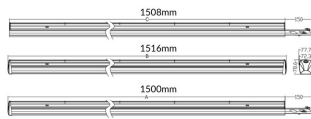

LUMINARIAS MARKETLINE

Luminaria industrial Lavov de la familia MARKETLINE con una potencia seleccionable de 35, 40, 45 y 50W y óptica de 120º con flujo luminoso real de 5600, 6400, 7200, 8000lm y una eficiencia de 160lm/W . Fabricado en acero de color Negro y driver ON-OFF

Código artículo	86.ML01.1401.02
Tipo de producto	Indoor
Categoría	Industrial
Familia	MARKETLINE
Subfamilia	LUMINARIAS MARKETLINE

Pictograms

Esquema

Curva fotométrica

Producto

Potencia real (W)	35
Flujo luminoso real (lm)	5600, 6400, 7200, 8000
Eficacia luminosa (lm/W)	160
Ángulo de apertura	Flat 120
Life time (h)	50000h L80B10
IP	20
Color	Negro
Driver incluido	Si
Equipo	ON-OFF
Temperatura de color (K)	4000
Consistencia de color (SDCM)	SDCM<3
CRI	80