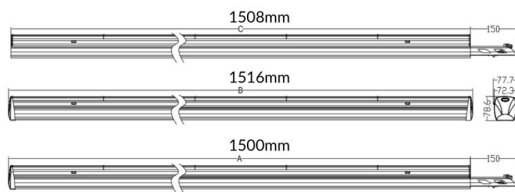

LUMINARIAS MARKETLINE

Luminaria industrial Lavov de la familia MARKETLINE con una potencia seleccionable de 35, 40, 45 y 50W y óptica de 120º con flujo luminoso real de 5600, 6400, 7200, 8000lm y una eficiencia de 160lm/W . Fabricado en acero de color Negro y driver ON-OFF

Esquema

Curva fotométrica

Código artículo	86.ML01.1401.02
Tipo de producto	Indoor
Categoría	Industrial
Familia	MARKETLINE
Subfamilia	LUMINARIAS MARKETLINE
Pictograms	

Producto	
Potencia real (W)	35
Flujo luminoso real (lm)	5600, 6400, 7200, 8000
Eficacia luminosa (lm/W)	160
Ángulo de apertura	Flat 120
Life time (h)	50000h L80B10
IP	20
Color	Negro
Driver incluido	Si
Equipo	ON-OFF
Temperatura de color (K)	4000
Consistencia de color (SDCM)	SDCM<3
CRI	80