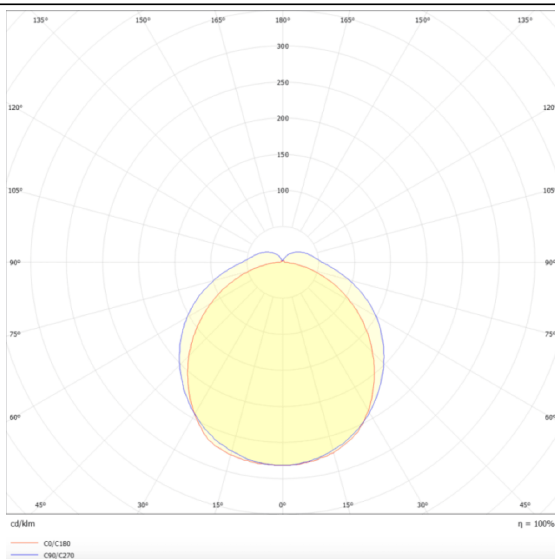

LUMINARIAS MARKETLINE

Luminaria industrial Lavov de la familia MARKETLINE con una potencia seleccionable de 35, 40, 45 y 50W y óptica de 120º con flujo luminoso real de 5600, 6400, 7200, 8000lm y una eficiencia de 160lm/W . Fabricado en acero de color Negro y driver ON-OFF

Esquema

Curva fotométrica

Código artículo	86.ML01.1401.02
Tipo de producto	Indoor
Categoría	Industrial
Familia	MARKETLINE
Subfamilia	LUMINARIAS MARKETLINE
Pictograms	

Producto	
Potencia real (W)	35
Flujo luminoso real (lm)	5600, 6400, 7200, 8000
Eficacia luminosa (lm/W)	160
Ángulo de apertura	Flat 120
Life time (h)	50000h L80B10
IP	20
Color	Negro
Driver incluido	Si
Equipo	ON-OFF
Temperatura de color (K)	4000
Consistencia de color (SDCM)	SDCM<3
CRI	80