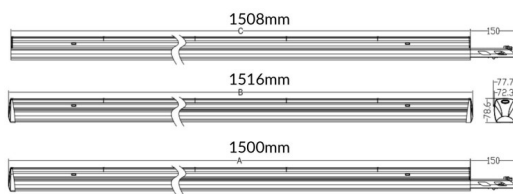

LUMINARIAS MARKETLINE

Luminaria industrial Lavov de la familia MARKETLINE con una potencia seleccionable de 35, 40, 45 y 50W y óptica de 120º con flujo luminoso real de 5600, 6400, 7200, 8000lm y una eficiencia de 160lm/W . Fabricado en acero de color Negro y driver ON-OFF

Esquema

Curva fotométrica

Código artículo	86.ML01.1401.02
Tipo de producto	Indoor
Categoría	Industrial
Familia	MARKETLINE
Subfamilia	LUMINARIAS MARKETLINE
Pictograms	

Producto	
Potencia real (W)	35
Flujo luminoso real (lm)	5600, 6400, 7200, 8000
Eficacia luminosa (lm/W)	160
Ángulo de apertura	Flat 120
Tiempo de vida	50000h L80B10
IP	20
Color	Negro
Driver incluido	Si
Equipo	ON-OFF
Fuente de luz	LED
Tipo de LED	SMD
Temperatura de color (K)	4000
Consistencia de color (SDCM)	SDCM3
CRI	80