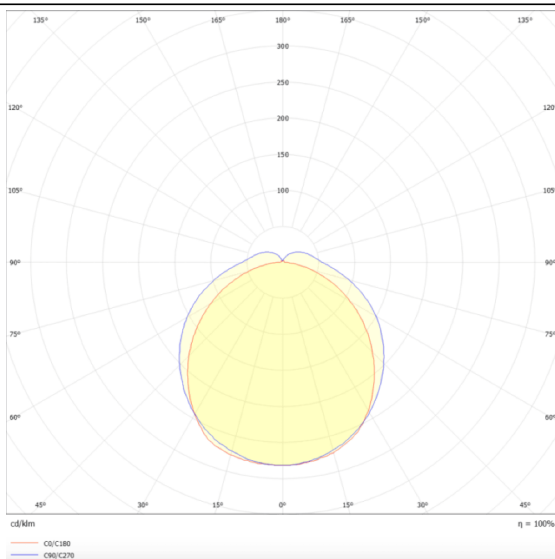

LUMINARIAS MARKETLINE

Luminaria industrial Lavov de la familia MARKETLINE con una potencia seleccionable de 35, 40, 45 y 50W y óptica de 120º con flujo luminoso real de 5600, 6400, 7200, 8000lm y una eficiencia de 160lm/W . Fabricado en acero de color Negro y driver ON-OFF

Esquema

Curva fotométrica

Código artículo	86.ML01.1401.02
Tipo de producto	Indoor
Categoría	Industrial
Familia	MARKETLINE
Subfamilia	LUMINARIAS MARKETLINE
Pictograms	

Producto	
Potencia real (W)	35
Flujo luminoso real (lm)	5600, 6400, 7200, 8000
Eficacia luminosa (lm/W)	160
Ángulo de apertura	Flat 120
Tiempo de vida	50000h L80B10
IP	20
Color	Negro
Driver incluido	Si
Equipo	ON-OFF
Fuente de luz	LED
Tipo de LED	SMD
Temperatura de color (K)	4000
Consistencia de color (SDCM)	SDCM3
CRI	80