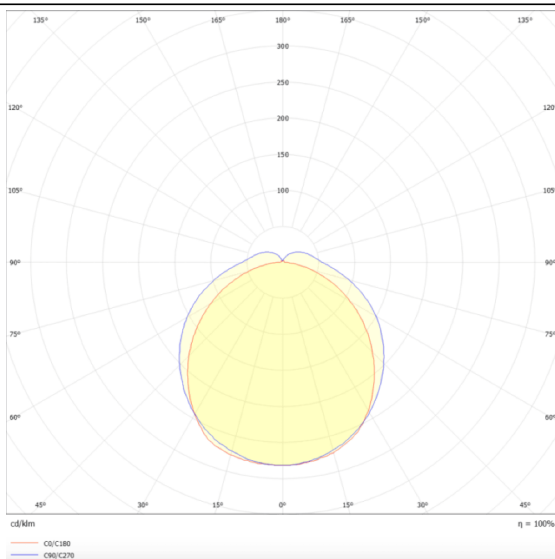

LUMINARIAS MARKETLINE

Luminaria industrial Lavov de la familia MARKETLINE con una potencia seleccionable de 35, 40, 45 y 50W y óptica de 120º con flujo luminoso real de 5600, 6400, 7200, 8000lm y una eficiencia de 160lm/W . Fabricado en acero de color Blanco y driver DALI

Esquema

Curva fotométrica

Código artículo	86.ML01.1403.01
Tipo de producto	Indoor
Categoría	Industrial
Familia	MARKETLINE
Subfamilia	LUMINARIAS MARKETLINE
Pictograms	

Producto	
Potencia real (W)	35
Flujo luminoso real (lm)	5600, 6400, 7200, 8000
Eficacia luminosa (lm/W)	160
Ángulo de apertura	Flat 120
Tiempo de vida	50000h L80B10
IP	20
Color	Blanco
Driver incluido	Si
Equipo	DALI
Temperatura de color (K)	4000
Consistencia de color (SDCM)	SDCM3
CRI	80