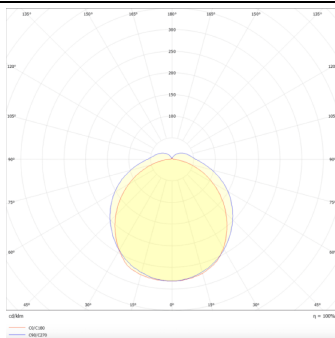

LUMINARIAS MARKETLINE

Luminaria industrial Lavov de la familia MARKETLINE con una potencia seleccionable de 35, 40, 45 y 50W y óptica de 120º con flujo luminoso real de 5600, 6400, 7200, 8000lm y una eficiencia de 160lm/W . Fabricado en acero de color Blanco y driver DALI

Código artículo	86.ML01.1403.01
Tipo de producto	Indoor
Categoría	Industrial
Familia	MARKETLINE
Subfamilia	LUMINARIAS MARKETLINE

Pictograms

Esquema

Curva fotométrica

Producto

Potencia real (W)	35
Flujo luminoso real (lm)	5600, 6400, 7200, 8000
Eficacia luminosa (lm/W)	160
Ángulo de apertura	Flat 120
Life time (h)	50000h L80B10
IP	20
Color	Blanco
Driver incluido	Si
Equipo	DALI
Temperatura de color (K)	4000
Consistencia de color (SDCM)	SDCM<3
CRI	80