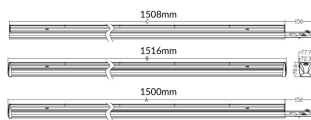

LUMINARIAS MARKETLINE

Luminaria industrial Lavov de la familia MARKETLINE con una potencia seleccionable de 35, 40, 45 y 50W y óptica de 120º con flujo luminoso real de 5600, 6400, 7200, 8000lm y una eficiencia de 160lm/W . Fabricado en acero de color Blanco y driver DALI

Código artículo	86.ML01.1403.01
Tipo de producto	Indoor
Categoría	Industrial
Familia	MARKETLINE
Subfamilia	LUMINARIAS MARKETLINE

Pictograms

Producto	
Potencia real (W)	35
Flujo luminoso real (lm)	5600, 6400, 7200, 8000
Eficacia luminosa (lm/W)	160
Ángulo de apertura	Flat 120
Life time (h)	50000h L80B10
IP	20
Color	Blanco
Driver incluido	Si
Equipo	DALI
Temperatura de color (K)	4000
Consistencia de color (SDCM)	SDCM<3
CRI	80

Esquema

Curva fotométrica