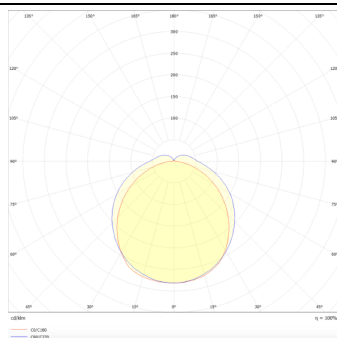

### LUMINARIAS MARKETLINE

Luminaria industrial Lavov de la familia MARKETLINE con una potencia seleccionable de 35, 40, 45 y 50W y óptica de 120º con flujo luminoso real de 5600, 6400, 7200, 8000lm y una eficiencia de 160lm/W . Fabricado en acero de color Negro y driver DALI

#### Esquema

#### Curva fotométrica