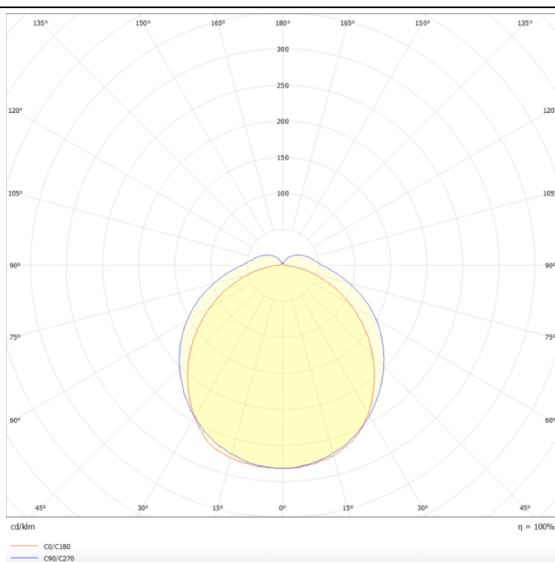

LUMINARIAS MARKETLINE

Luminaria industrial Lavov de la familia MARKETLINE con una potencia seleccionable de 35, 40, 45 y 50W y óptica de 120º con flujo luminoso real de 5600, 6400, 7200, 8000lm y una eficiencia de 160lm/W . Fabricado en acero de color Negro y driver DALI

Esquema

Curva fotométrica

Código artículo	86.ML01.1403.02
Tipo de producto	Indoor
Categoría	Industrial
Familia	MARKETLINE
Subfamilia	LUMINARIAS MARKETLINE
Pictograms	

Producto	
Potencia real (W)	35
Flujo luminoso real (lm)	5600, 6400, 7200, 8000
Eficacia luminosa (lm/W)	160
Ángulo de apertura	Flat 120
Tiempo de vida	50000h L80B10
IP	20
Color	Negro
Driver incluido	Si
Equipo	DALI
Temperatura de color (K)	4000
Consistencia de color (SDCM)	SDCM3
CRI	80