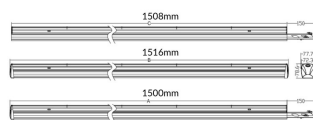

LUMINARIAS MARKETLINE

Luminaria industrial Lavov de la familia MARKETLINE con una potencia seleccionable de 35, 40, 45 y 50W y óptica de 120º con flujo luminoso real de 5600, 6400, 7200, 8000lm y una eficiencia de 160lm/W . Fabricado en acero de color Negro y driver DALI

Código artículo	86.ML01.1403.02
Tipo de producto	Indoor
Categoría	Industrial
Familia	MARKETLINE
Subfamilia	LUMINARIAS MARKETLINE

Pictograms

Esquema

Curva fotométrica

Producto

Potencia real (W)	35
Flujo luminoso real (lm)	5600, 6400, 7200, 8000
Eficacia luminosa (lm/W)	160
Ángulo de apertura	Flat 120
Life time (h)	50000h L80B10
IP	20
Color	Negro
Driver incluido	Si
Equipo	DALI
Temperatura de color (K)	4000
Consistencia de color (SDCM)	SDCM<3
CRI	80