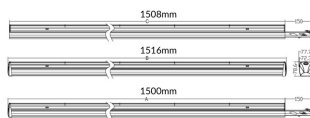

LUMINARIAS MARKETLINE

Luminaria industrial Lavov de la familia MARKETLINE con una potencia seleccionable de 35, 40, 45 y 50W y óptica de 120º con flujo luminoso real de 5600, 6400, 7200, 8000lm y una eficiencia de 160lm/W . Fabricado en acero de color Blanco y driver ON-OFF.

Código artículo	86.ML01.1405.01
Tipo de producto	Indoor
Categoría	Industrial
Familia	MARKETLINE
Subfamilia	LUMINARIAS MARKETLINE

Pictograms

Esquema

Producto

Potencia real (W)	35
Flujo luminoso real (lm)	5600, 6400, 7200, 8000
Eficacia luminosa (lm/W)	160
Ángulo de apertura	Flat 120
Life time (h)	50000h L80B10
IP	20
Color	Blanco
Driver incluido	Si
Equipo	ON-OFF
Temperatura de color (K)	4000
Consistencia de color (SDCM)	SDCM<3
CRI	80