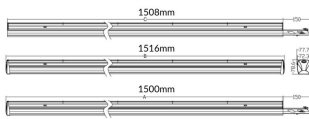

LUMINARIAS MARKETLINE

Luminaria industrial Lavov de la familia MARKETLINE con una potencia seleccionable de 35, 40, 45 y 50W y óptica de 120º con flujo luminoso real de 5600, 6400, 7200, 8000lm y una eficiencia de 160lm/W . Fabricado en acero de color Negro y driver ON-OFF.

Código artículo	86.ML01.1405.02
Tipo de producto	Outdoor
Categoría	Industrial
Familia	MARKETLINE
Subfamilia	LUMINARIAS MARKETLINE

Pictograms

Esquema

Producto	
Potencia real (W)	35
Flujo luminoso real (lm)	5600, 6400, 7200, 8000
Eficacia luminosa (lm/W)	160
Ángulo de apertura	Flat 120
Life time (h)	50000h L80B10
IP	20
Color	Negro
Driver incluido	Si
Equipo	ON-OFF
Temperatura de color (K)	4000
Consistencia de color (SDCM)	SDCM<3
CRI	80