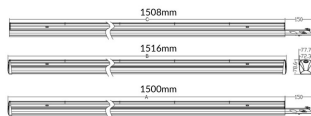

LUMINARIAS MARKETLINE

Luminaria industrial Lavov de la familia MARKETLINE con una potencia seleccionable de 35, 40, 45 y 50W y óptica de 120º con flujo luminoso real de 5600, 6400, 7200, 8000lm y una eficiencia de 160lm/W . Fabricado en acero de color Negro y driver ON-OFF.

Código artículo	86.ML01.1407.02
Tipo de producto	Indoor
Categoría	Industrial
Familia	MARKETLINE
Subfamilia	LUMINARIAS MARKETLINE

Pictograms

Esquema

Producto

Potencia real (W)	35
Flujo luminoso real (lm)	5600, 6400, 7200, 8000
Eficacia luminosa (lm/W)	160
Ángulo de apertura	Flat 120
Life time (h)	50000h L80B10
IP	20
Color	Negro
Driver incluido	Si
Equipo	ON-OFF
Temperatura de color (K)	4000
Consistencia de color (SDCM)	SDCM<3
CRI	80