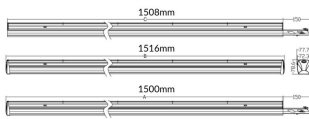

LUMINARIAS MARKETLINE

Luminaria industrial Lavov de la familia MARKETLINE con una potencia seleccionable de 35, 40, 45 y 50W y óptica de 120º con flujo luminoso real de 5600, 6400, 7200, 8000lm y una eficiencia de 160lm/W . Fabricado en acero de color Negro y driver ON-OFF.

Código artículo	86.ML01.1407.02
Tipo de producto	Indoor
Categoría	Industrial
Familia	MARKETLINE
Subfamilia	LUMINARIAS MARKETLINE

Pictograms

Esquema

Producto

Potencia real (W)	35
Flujo luminoso real (lm)	5600, 6400, 7200, 8000
Eficacia luminosa (lm/W)	160
Ángulo de apertura	Flat 120
Life time (h)	50000h L80B10
IP	20
Color	Negro
Driver incluido	Si
Equipo	ON-OFF
Temperatura de color (K)	4000
Consistencia de color (SDCM)	SDCM<3
CRI	80