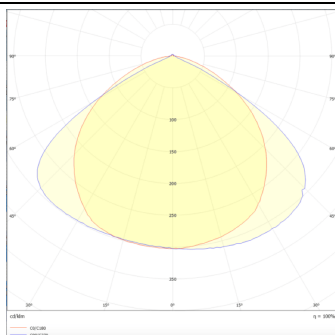

Código artículo	86.ML01.1431.01
Tipo de producto	Indoor
Categoría	Industrial
Familia	MARKETLINE
Subfamilia	LUMINARIAS MARKETLINE

Pictograms

Esquema

Curva fotométrica

Producto

Potencia real (W)	35
Flujo luminoso real (lm)	5600, 6400, 7200, 8000
Eficacia luminosa (lm/W)	160
Ángulo de apertura	Wide 25
Life time (h)	50000h L80B10
IP	20
Color	Blanco
Driver incluido	Si
Equipo	ON-OFF
Temperatura de color (K)	4000
Consistencia de color (SDCM)	SDCM<3
CRI	80