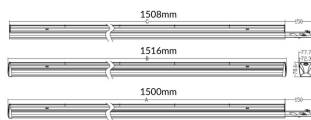

LUMINARIAS MARKETLINE

Luminaria industrial Lavov de la familia MARKETLINE con una potencia seleccionable de 35, 40, 45 y 50W y óptica intensiva de 25° con flujo luminoso real de 5600, 6400, 7200, 8000lm y una eficiencia de 160lm/W . Fabricado en acero de color Blanco y driver ON-OFF

Código artículo	86.ML01.1431.01
Tipo de producto	Indoor
Categoría	Industrial
Familia	MARKETLINE
Subfamilia	LUMINARIAS MARKETLINE

Pictograms

Esquema

Curva fotométrica

Producto

Potencia real (W)	35
Flujo luminoso real (lm)	5600, 6400, 7200, 8000
Eficacia luminosa (lm/W)	160
Ángulo de apertura	Wide 25
Life time (h)	50000h L80B10
IP	20
Color	Blanco
Driver incluido	Si
Equipo	ON-OFF
Temperatura de color (K)	4000
Consistencia de color (SDCM)	SDCM<3
CRI	80