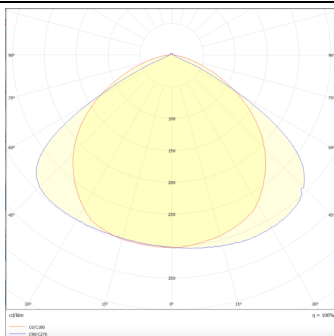

Código artículo	86.ML01.1431.01
Tipo de producto	Outdoor
Categoría	Industrial
Familia	MARKETLINE
Subfamilia	LUMINARIAS MARKETLINE

Pictograms

Esquema

Curva fotométrica

Producto

Potencia real (W)	35
Flujo luminoso real (lm)	5600, 6400, 7200, 8000
Eficacia luminosa (lm/W)	160
Ángulo de apertura	Wide 25
Life time (h)	50000h L80B10
IP	20
Color	Blanco
Driver incluido	Si
Equipo	ON-OFF
Temperatura de color (K)	4000
Consistencia de color (SDCM)	SDCM<3
CRI	80