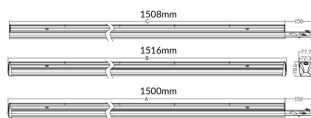

LUMINARIAS MARKETLINE

Luminaria industrial Lavov de la familia MARKETLINE con una potencia seleccionable de 35, 40, 45 y 50W y óptica intensiva de 25° con flujo luminoso real de 5600, 6400, 7200, 8000lm y una eficiencia de 160lm/W . Fabricado en acero de color Blanco y driver ON-OFF

Código artículo	86.ML01.1431.01
Tipo de producto	Outdoor
Categoría	Industrial
Familia	MARKETLINE
Subfamilia	LUMINARIAS MARKETLINE

Pictograms

Esquema

Curva fotométrica

Producto

Potencia real (W)	35
Flujo luminoso real (lm)	5600, 6400, 7200, 8000
Eficacia luminosa (lm/W)	160
Ángulo de apertura	Wide 25
Life time (h)	50000h L80B10
IP	20
Color	Blanco
Driver incluido	Si
Equipo	ON-OFF
Temperatura de color (K)	4000
Consistencia de color (SDCM)	SDCM<3
CRI	80