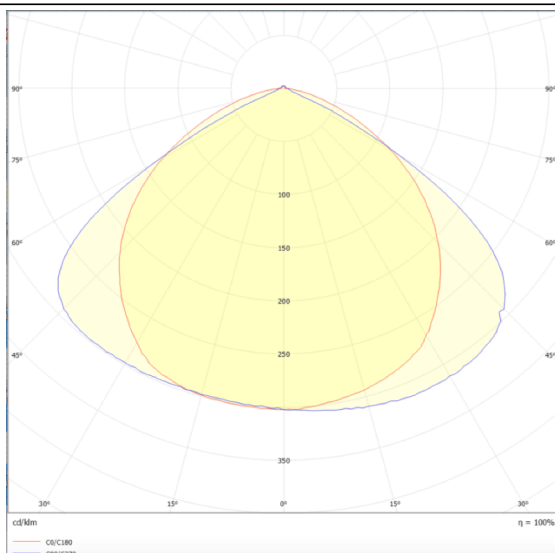

LUMINARIAS MARKETLINE

Luminaria industrial Lavov de la familia MARKETLINE con una potencia seleccionable de 35, 40, 45 y 50W y óptica extensiva de 25º con flujo luminoso real de 5600, 6400, 7200, 8000lm y una eficiencia de 160lm/W . Fabricado en acero de color Negro y driver ON-OFF

Esquema

Curva fotométrica

Código artículo	86.ML01.1431.02
Tipo de producto	Indoor
Categoría	Industrial
Familia	MARKETLINE
Subfamilia	LUMINARIAS MARKETLINE
Pictograms	

Producto	
Potencia real (W)	35
Flujo luminoso real (lm)	5600, 6400, 7200, 8000
Eficacia luminosa (lm/W)	160
Ángulo de apertura	Wide 25
Tiempo de vida	50000h L80B10
IP	20
Color	Negro
Driver incluido	Si
Equipo	ON-OFF
Fuente de luz	LED
Tipo de LED	SMD
Temperatura de color (K)	4000
Consistencia de color (SDCM)	SDCM3
CRI	80