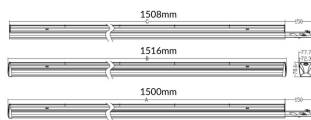

LUMINARIAS MARKETLINE

Luminaria industrial Lavov de la familia MARKETLINE con una potencia seleccionable de 35, 40, 45 y 50W y óptica extensiva de 25º con flujo luminoso real de 5600, 6400, 7200, 8000lm y una eficiencia de 160lm/W . Fabricado en acero de color Negro y driver ON-OFF

Código artículo	86.ML01.1431.02
Tipo de producto	Indoor
Categoría	Industrial
Familia	MARKETLINE
Subfamilia	LUMINARIAS MARKETLINE

Pictograms

Esquema

Curva fotométrica

Producto

Potencia real (W)	35
Flujo luminoso real (lm)	5600, 6400, 7200, 8000
Eficacia luminosa (lm/W)	160
Ángulo de apertura	Wide 25
Life time (h)	50000h L80B10
IP	20
Color	Negro
Driver incluido	Si
Equipo	ON-OFF
Temperatura de color (K)	4000
Consistencia de color (SDCM)	SDCM<3
CRI	80