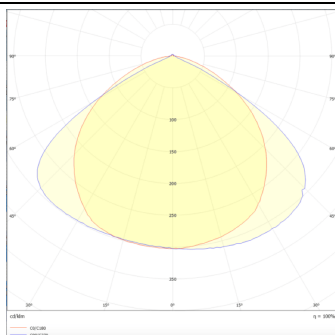

Código artículo	86.ML01.1431.02
Tipo de producto	Indoor
Categoría	Industrial
Familia	MARKETLINE
Subfamilia	LUMINARIAS MARKETLINE

Pictograms

Esquema

Curva fotométrica

Producto

Potencia real (W)	35
Flujo luminoso real (lm)	5600, 6400, 7200, 8000
Eficacia luminosa (lm/W)	160
Ángulo de apertura	Wide 25
Life time (h)	50000h L80B10
IP	20
Color	Negro
Driver incluido	Si
Equipo	ON-OFF
Temperatura de color (K)	4000
Consistencia de color (SDCM)	SDCM<3
CRI	80