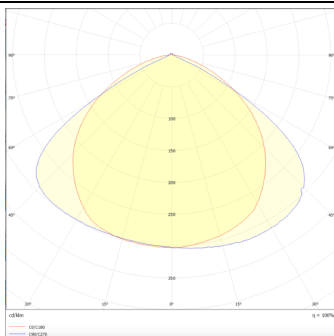

Código artículo	86.ML01.1431.02
Tipo de producto	Indoor
Categoría	Industrial
Familia	MARKETLINE
Subfamilia	LUMINARIAS MARKETLINE

Pictograms

Esquema

Curva fotométrica

Producto

Potencia real (W)	35
Flujo luminoso real (lm)	5600, 6400, 7200, 8000
Eficacia luminosa (lm/W)	160
Ángulo de apertura	Wide 25
Life time (h)	50000h L80B10
IP	20
Color	Negro
Driver incluido	Si
Equipo	ON-OFF
Temperatura de color (K)	4000
Consistencia de color (SDCM)	SDCM<3
CRI	80