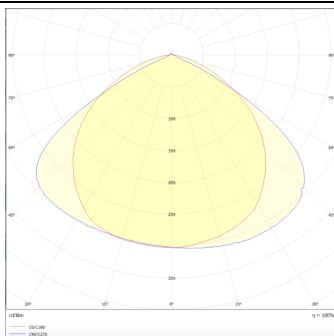

Esquema

Curva fotométrica

Producto

Potencia real (W)	35
Flujo luminoso real (lm)	5600, 6400, 7200, 8000
Eficacia luminosa (lm/W)	160
Ángulo de apertura	Wide 25
Life time (h)	50000h L80B10
IP	20
Color	Blanco
Driver incluido	Si
Equipo	DALI
Temperatura de color (K)	4000
Consistencia de color (SDCM)	SDCM<3
CRI	80