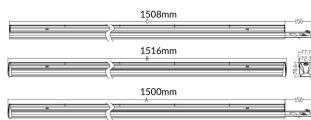

LUMINARIAS MARKETLINE

Luminaria industrial Lavov de la familia MARKETLINE con una potencia seleccionable de 35, 40, 45 y 50W y óptica extensiva de 25° con flujo luminoso real de 5600, 6400, 7200, 8000lm y una eficiencia de 160lm/W . Fabricado en acero de color Blanco y driver DALI

Código artículo	86.ML01.1433.01
Tipo de producto	Indoor
Categoría	Industrial
Familia	MARKETLINE
Subfamilia	LUMINARIAS MARKETLINE

Pictograms

Producto

Potencia real (W)	35
Flujo luminoso real (lm)	5600, 6400, 7200, 8000
Eficacia luminosa (lm/W)	160
Ángulo de apertura	Wide 25
Life time (h)	50000h L80B10
IP	20
Color	Blanco
Driver incluido	Si
Equipo	DALI
Temperatura de color (K)	4000
Consistencia de color (SDCM)	SDCM<3
CRI	80

Esquema

Curva fotométrica