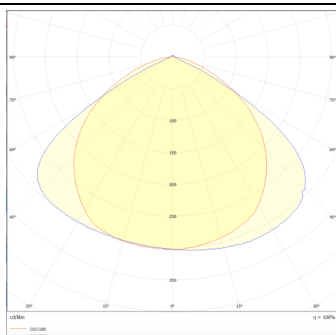

Código artículo	86.ML01.1433.02
Tipo de producto	Indoor
Categoría	Industrial
Familia	MARKETLINE
Subfamilia	LUMINARIAS MARKETLINE

Pictograms

Esquema

Curva fotométrica

Producto

Potencia real (W)	35
Flujo luminoso real (lm)	5600, 6400, 7200, 8000
Eficacia luminosa (lm/W)	160
Ángulo de apertura	Wide 25
Life time (h)	50000h L80B10
IP	20
Color	Negro
Driver incluido	Si
Equipo	DALI
Temperatura de color (K)	4000
Consistencia de color (SDCM)	SDCM<3
CRI	80