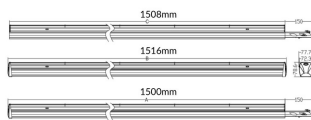

LUMINARIAS MARKETLINE

Luminaria industrial Lavov de la familia MARKETLINE con una potencia seleccionable de 35, 40, 45 y 50W y óptica extensiva de 25° con flujo luminoso real de 5600, 6400, 7200, 8000lm y una eficiencia de 160lm/W . Fabricado en acero de color Negro y driver DALI

Código artículo	86.ML01.1433.02
Tipo de producto	Indoor
Categoría	Industrial
Familia	MARKETLINE
Subfamilia	LUMINARIAS MARKETLINE

Pictograms

Esquema

Curva fotométrica

Producto

Potencia real (W)	35
Flujo luminoso real (lm)	5600, 6400, 7200, 8000
Eficacia luminosa (lm/W)	160
Ángulo de apertura	Wide 25
Life time (h)	50000h L80B10
IP	20
Color	Negro
Driver incluido	Si
Equipo	DALI
Temperatura de color (K)	4000
Consistencia de color (SDCM)	SDCM<3
CRI	80