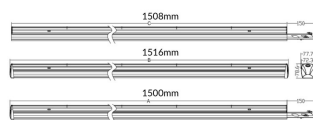

LUMINARIAS MARKETLINE

Luminaria industrial Lavov de la familia MARKETLINE con una potencia seleccionable de 35, 40, 45 y 50W y óptica extensiva de 25° con flujo luminoso real de 5600, 6400, 7200, 8000lm y una eficiencia de 160lm/W . Fabricado en acero de color Negro y driver DALI

Código artículo	86.ML01.1433.02
Tipo de producto	Indoor
Categoría	Industrial
Familia	MARKETLINE
Subfamilia	LUMINARIAS MARKETLINE

Pictograms

Esquema

Curva fotométrica

Producto

Potencia real (W)	35
Flujo luminoso real (lm)	5600, 6400, 7200, 8000
Eficacia luminosa (lm/W)	160
Ángulo de apertura	Wide 25
Life time (h)	50000h L80B10
IP	20
Color	Negro
Driver incluido	Si
Equipo	DALI
Temperatura de color (K)	4000
Consistencia de color (SDCM)	SDCM<3
CRI	80