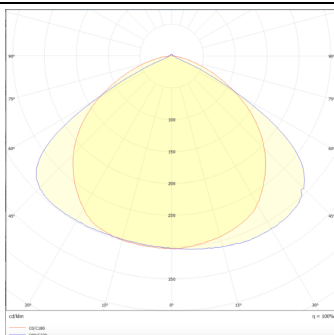

Código artículo	86.ML01.1433.02
Tipo de producto	Indoor
Categoría	Industrial
Familia	MARKETLINE
Subfamilia	LUMINARIAS MARKETLINE

Pictograms

Esquema

Curva fotométrica

Producto

Potencia real (W)	35
Flujo luminoso real (lm)	5600, 6400, 7200, 8000
Eficacia luminosa (lm/W)	160
Ángulo de apertura	Wide 25
Life time (h)	50000h L80B10
IP	20
Color	Negro
Driver incluido	Si
Equipo	DALI
Temperatura de color (K)	4000
Consistencia de color (SDCM)	SDCM<3
CRI	80