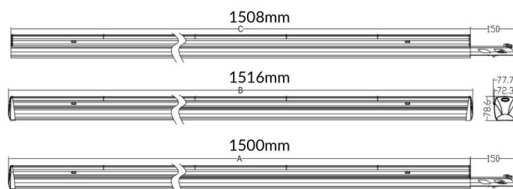

LUMINARIAS MARKETLINE

Luminaria industrial Lavov de la familia MARKETLINE con una potencia seleccionable de 35, 40, 45 y 50W y óptica extensiva de 25º con flujo luminoso real de 5600, 6400, 7200, 8000lm y una eficiencia de 160lm/W . Fabricado en acero de color Blanco y driver ON-OFF.

Esquema

Código artículo	86.ML01.1437.01
Tipo de producto	Indoor
Categoría	Industrial
Familia	MARKETLINE
Subfamilia	LUMINARIAS MARKETLINE

Pictograms

Producto	
Potencia real (W)	35
Flujo luminoso real (lm)	5600, 6400, 7200, 8000
Eficacia luminosa (lm/W)	160
Ángulo de apertura	Wide 25
Life time (h)	50000h L80B10
IP	20
Color	Blanco
Driver incluido	Si
Equipo	ON-OFF
Temperatura de color (K)	4000
Consistencia de color (SDCM)	SDCM<3
CRI	80