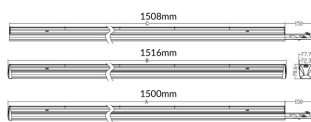

LUMINARIAS MARKETLINE

Luminaria industrial Lavov de la familia MARKETLINE con una potencia seleccionable de 35, 40, 45 y 50W y óptica extensiva de 25º con flujo luminoso real de 5600, 6400, 7200, 8000lm y una eficiencia de 160lm/W . Fabricado en acero de color Negro y driver ON-OFF.

Código artículo	86.ML01.1437.02
Tipo de producto	Indoor
Categoría	Industrial
Familia	MARKETLINE
Subfamilia	LUMINARIAS MARKETLINE

Pictograms

Esquema

Producto	
Potencia real (W)	35
Flujo luminoso real (lm)	5600, 6400, 7200, 8000
Eficacia luminosa (lm/W)	160
Ángulo de apertura	Wide 25
Life time (h)	50000h L80B10
IP	20
Color	Negro
Driver incluido	Si
Equipo	ON-OFF
Temperatura de color (K)	4000
Consistencia de color (SDCM)	SDCM<3
CRI	80