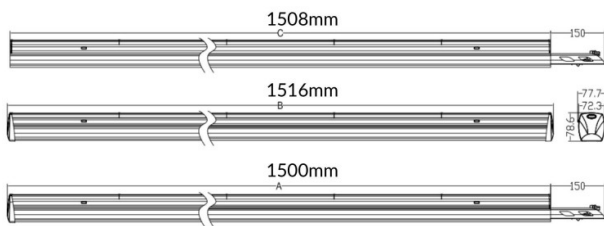

LUMINARIAS MARKETLINE

Luminaria industrial Lavov de la familia MARKETLINE con una potencia seleccionable de 35, 40, 45 y 50W y doble óptica asimétrica con flujo luminoso real de 5600, 6400, 7200, 8000lm y una eficiencia de 160lm/W . Fabricado en acero de color Blanco y driver DALI

Esquema

Curva fotométrica

Código artículo	86.ML01.1473.01
Tipo de producto	Indoor
Categoría	Industrial
Familia	MARKETLINE
Subfamilia	LUMINARIAS MARKETLINE
Pictograms	

Producto	
Potencia real (W)	35
Flujo luminoso real (lm)	5600, 6400, 7200, 8000
Eficacia luminosa (lm/W)	160
Ángulo de apertura	Double Asymetric
Life time (h)	50000h L80B10
IP	20
Color	Blanco
Driver incluido	Si
Equipo	DALI
Temperatura de color (K)	4000
Consistencia de color (SDCM)	SDCM<3
CRI	80