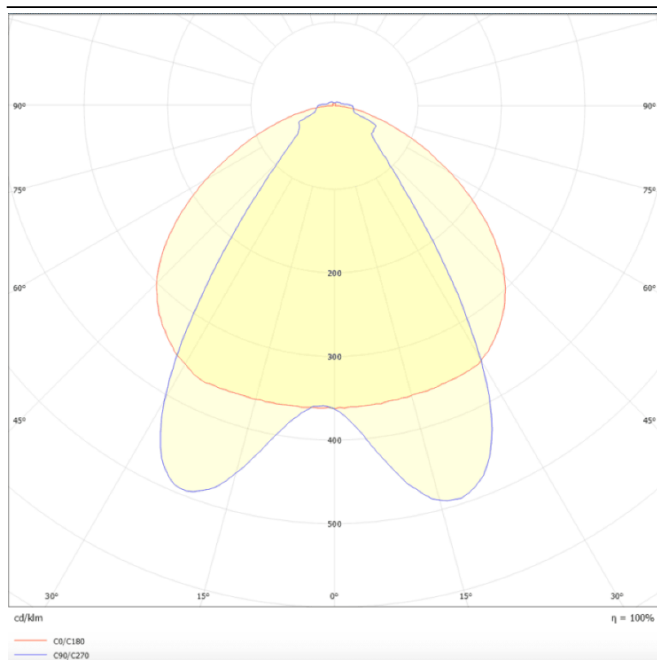

LUMINARIAS MARKETLINE

Luminaria industrial Lavov de la familia MARKETLINE con una potencia seleccionable de 35, 40, 45 y 50W y doble óptica asimétrica con flujo luminoso real de 5600, 6400, 7200, 8000lm y una eficiencia de 160lm/W . Fabricado en acero de color Blanco y driver DALI

Esquema

Curva fotométrica

Código artículo	86.ML01.1473.01
Tipo de producto	Indoor
Categoría	Industrial
Familia	MARKETLINE
Subfamilia	LUMINARIAS MARKETLINE
Pictograms	

Producto	
Potencia real (W)	35
Flujo luminoso real (lm)	5600, 6400, 7200, 8000
Eficacia luminosa (lm/W)	160
Ángulo de apertura	Double Asymetric
Life time (h)	50000h L80B10
IP	20
Color	Blanco
Driver incluido	Si
Equipo	DALI
Temperatura de color (K)	4000
Consistencia de color (SDCM)	SDCM<3
CRI	80