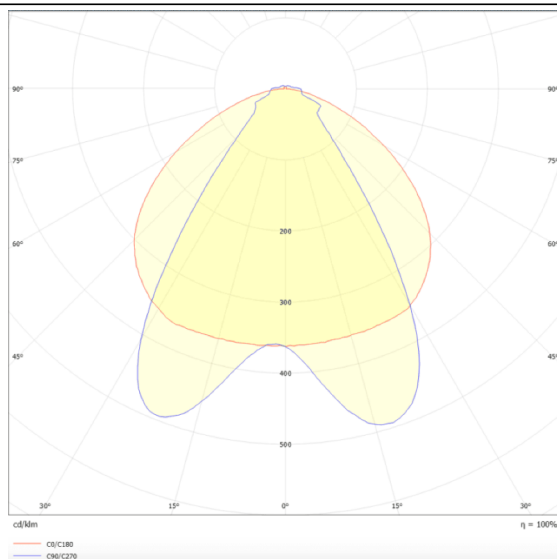

LUMINARIAS MARKETLINE

Luminaria industrial Lavov de la familia MARKETLINE con una potencia seleccionable de 35, 40, 45 y 50W y doble óptica asimétrica con flujo luminoso real de 5600, 6400, 7200, 8000lm y una eficiencia de 160lm/W . Fabricado en acero de color Negro y driver DALI

Esquema

Curva fotométrica

Código artículo	86.ML01.1473.02
Tipo de producto	Indoor
Categoría	Industrial
Familia	MARKETLINE
Subfamilia	LUMINARIAS MARKETLINE
Pictograms	

Producto	
Potencia real (W)	35
Flujo luminoso real (lm)	5600, 6400, 7200, 8000
Eficacia luminosa (lm/W)	160
Ángulo de apertura	Double Aysmmetric
Tiempo de vida	50000h L80B10
IP	20
Color	Negro
Driver incluido	Si
Equipo	DALI
Temperatura de color (K)	4000
Consistencia de color (SDCM)	SDCM3
CRI	80