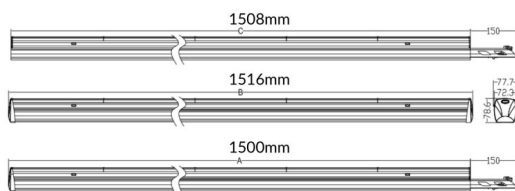

LUMINARIAS MARKETLINE

Luminaria industrial Lavov de la familia MARKETLINE con una potencia seleccionable de 35, 40, 45 y 50W y doble óptica asimétrica con flujo luminoso real de 5600, 6400, 7200, 8000lm y una eficiencia de 160lm/W . Fabricado en acero de color Negro y driver DALI

Esquema

Curva fotométrica

Código artículo	86.ML01.1473.02
Tipo de producto	Indoor
Categoría	Industrial
Familia	MARKETLINE
Subfamilia	LUMINARIAS MARKETLINE
Pictograms	

Producto	
Potencia real (W)	35
Flujo luminoso real (lm)	5600, 6400, 7200, 8000
Eficacia luminosa (lm/W)	160
Ángulo de apertura	Double Aysmmetric
Tiempo de vida	50000h L80B10
IP	20
Color	Negro
Driver incluido	Si
Equipo	DALI
Temperatura de color (K)	4000
Consistencia de color (SDCM)	SDCM3
CRI	80