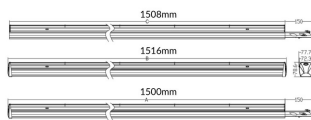

LUMINARIAS MARKETLINE

Luminaria industrial Lavov de la familia MARKETLINE con una potencia seleccionable de 55, 60, 65 y 70W y óptica de 120º con flujo luminoso real de 880, 9600, 10400, 11200lm y una eficiencia de 160lm/W . Fabricado en acero de color Blanco y driver ON-OFF

Código artículo	86.ML01.2401.01
Tipo de producto	Indoor
Categoría	Industrial
Familia	MARKETLINE
Subfamilia	LUMINARIAS MARKETLINE

Pictograms

Producto

Potencia real (W)	55
Flujo luminoso real (lm)	880, 9600, 10400, 11200
Eficacia luminosa (lm/W)	160
Ángulo de apertura	Flat 120
Life time (h)	50000h L80B10
IP	20
Color	Blanco
Driver incluido	Si
Equipo	ON-OFF
Temperatura de color (K)	4000
Consistencia de color (SDCM)	SDCM<3
CRI	80

Esquema

Curva fotométrica