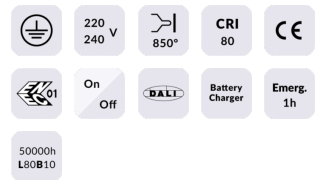

LUMINARIAS MARKETLINE

Luminaria industrial Lavov de la familia MARKETLINE con una potencia seleccionable de 55, 60, 65 y 70W y óptica de 120º con flujo luminoso real de 880, 9600, 10400, 11200lm y una eficiencia de 160lm/W . Fabricado en acero de color Blanco y driver ON-OFF

Código artículo	86.ML01.2401.01
Tipo de producto	Indoor
Categoría	Industrial
Familia	MARKETLINE
Subfamilia	LUMINARIAS MARKETLINE

Pictograms

Producto

Potencia real (W)	55
Flujo luminoso real (lm)	880, 9600, 10400, 11200
Eficacia luminosa (lm/W)	160
Ángulo de apertura	Flat 120
Life time (h)	50000h L80B10
IP	20
Color	Blanco
Driver incluido	Si
Equipo	ON-OFF
Temperatura de color (K)	4000
Consistencia de color (SDCM)	SDCM<3
CRI	80