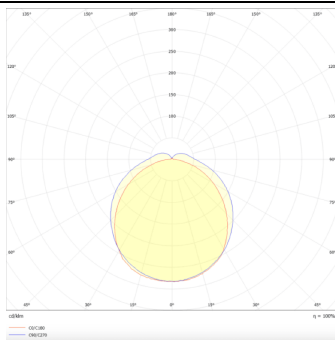

LUMINARIAS MARKETLINE

Luminaria industrial Lavov de la familia MARKETLINE con una potencia seleccionable de 55, 60, 65 y 70W y óptica de 120º con flujo luminoso real de 880, 9600, 10400, 11200lm y una eficiencia de 160lm/W . Fabricado en acero de color Blanco y driver ON-OFF

Código artículo	86.ML01.2401.01
Tipo de producto	Indoor
Categoría	Industrial
Familia	MARKETLINE
Subfamilia	LUMINARIAS MARKETLINE

Pictograms

Esquema

Curva fotométrica

Producto

Potencia real (W)	55
Flujo luminoso real (lm)	880, 9600, 10400, 11200
Eficacia luminosa (lm/W)	160
Ángulo de apertura	Flat 120
Life time (h)	50000h L80B10
IP	20
Color	Blanco
Driver incluido	Si
Equipo	ON-OFF
Temperatura de color (K)	4000
Consistencia de color (SDCM)	SDCM<3
CRI	80