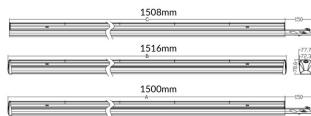

LUMINARIAS MARKETLINE

Luminaria industrial Lavov de la familia MARKETLINE con una potencia seleccionable de 55, 60, 65 y 70W y óptica de 120º con flujo luminoso real de 880, 9600, 10400, 11200lm y una eficiencia de 160lm/W . Fabricado en acero de color Negro y driver ON-OFF

Código artículo	86.ML01.2401.02
Tipo de producto	Indoor
Categoría	Industrial
Familia	MARKETLINE
Subfamilia	LUMINARIAS MARKETLINE

Pictograms

Esquema

Curva fotométrica

Producto

Potencia real (W)	55
Flujo luminoso real (lm)	880, 9600, 10400, 11200
Eficacia luminosa (lm/W)	160
Ángulo de apertura	Flat 120
Life time (h)	50000h L80B10
IP	20
Color	Negro
Driver incluido	Si
Equipo	ON-OFF
Temperatura de color (K)	4000
Consistencia de color (SDCM)	SDCM<3
CRI	80