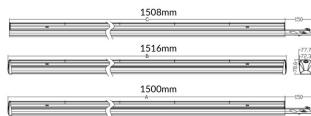

LUMINARIAS MARKETLINE

Luminaria industrial Lavov de la familia MARKETLINE con una potencia seleccionable de 55, 60, 65 y 70W y óptica de 120º con flujo luminoso real de 880, 9600, 10400, 11200lm y una eficiencia de 160lm/W . Fabricado en acero de color Negro y driver ON-OFF

Código artículo	86.ML01.2401.02
Tipo de producto	Outdoor
Categoría	Industrial
Familia	MARKETLINE
Subfamilia	LUMINARIAS MARKETLINE

Pictograms

Esquema

Curva fotométrica

Producto

Potencia real (W)	55
Flujo luminoso real (lm)	880, 9600, 10400, 11200
Eficacia luminosa (lm/W)	160
Ángulo de apertura	Flat 120
Life time (h)	50000h L80B10
IP	20
Color	Negro
Driver incluido	Si
Equipo	ON-OFF
Temperatura de color (K)	4000
Consistencia de color (SDCM)	SDCM<3
CRI	80