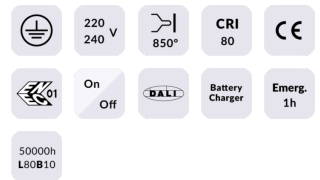

LUMINARIAS MARKETLINE

Luminaria industrial Lavov de la familia MARKETLINE con una potencia seleccionable de 55, 60, 65 y 70W y óptica de 120º con flujo luminoso real de 880, 9600, 10400, 11200lm y una eficiencia de 160lm/W . Fabricado en acero de color Negro y driver ON-OFF

Código artículo	86.ML01.2401.02
Tipo de producto	Indoor
Categoría	Industrial
Familia	MARKETLINE
Subfamilia	LUMINARIAS MARKETLINE

Pictograms

Producto

Potencia real (W)	55
Flujo luminoso real (lm)	880, 9600, 10400, 11200
Eficacia luminosa (lm/W)	160
Ángulo de apertura	Flat 120
Life time (h)	50000h L80B10
IP	20
Color	Negro
Driver incluido	Si
Equipo	ON-OFF
Temperatura de color (K)	4000
Consistencia de color (SDCM)	SDCM<3
CRI	80