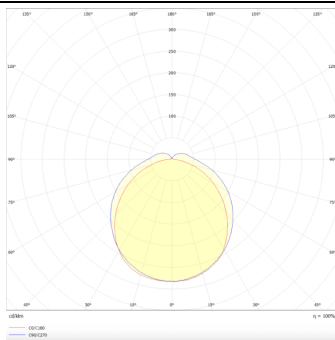

LUMINARIAS MARKETLINE

Luminaria industrial Lavov de la familia MARKETLINE con una potencia seleccionable de 55, 60, 65 y 70W y óptica de 120º con flujo luminoso real de 880, 9600, 10400, 11200lm y una eficiencia de 160lm/W . Fabricado en acero de color Negro y driver ON-OFF

Código artículo	86.ML01.2401.02
Tipo de producto	Indoor
Categoría	Industrial
Familia	MARKETLINE
Subfamilia	LUMINARIAS MARKETLINE

Pictograms

Esquema

Curva fotométrica

Producto

Potencia real (W)	55
Flujo luminoso real (lm)	880, 9600, 10400, 11200
Eficacia luminosa (lm/W)	160
Ángulo de apertura	Flat 120
Life time (h)	50000h L80B10
IP	20
Color	Negro
Driver incluido	Si
Equipo	ON-OFF
Temperatura de color (K)	4000
Consistencia de color (SDCM)	SDCM<3
CRI	80