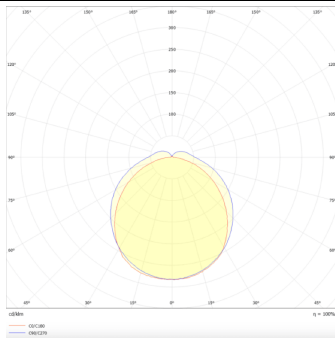

LUMINARIAS MARKETLINE

Luminaria industrial Lavov de la familia MARKETLINE con una potencia seleccionable de 55, 60, 65 y 70W y óptica de 120º con flujo luminoso real de 880, 9600, 10400, 11200lm y una eficiencia de 160lm/W . Fabricado en acero de color Negro y driver ON-OFF

Código artículo	86.ML01.2401.02
Tipo de producto	Outdoor
Categoría	Industrial
Familia	MARKETLINE
Subfamilia	LUMINARIAS MARKETLINE

Pictograms

Esquema

Curva fotométrica

Producto

Potencia real (W)	55
Flujo luminoso real (lm)	880, 9600, 10400, 11200
Eficacia luminosa (lm/W)	160
Ángulo de apertura	Flat 120
Life time (h)	50000h L80B10
IP	20
Color	Negro
Driver incluido	Si
Equipo	ON-OFF
Temperatura de color (K)	4000
Consistencia de color (SDCM)	SDCM<3
CRI	80