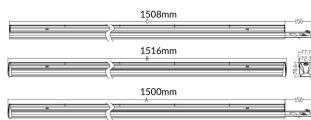

LUMINARIAS MARKETLINE

Luminaria industrial Lavov de la familia MARKETLINE con una potencia seleccionable de 55, 60, 65 y 70W y óptica de 120º con flujo luminoso real de 880, 9600, 10400, 11200lm y una eficiencia de 160lm/W . Fabricado en acero de color Negro y driver ON-OFF

Código artículo	86.ML01.2401.02
Tipo de producto	Indoor
Categoría	Industrial
Familia	MARKETLINE
Subfamilia	LUMINARIAS MARKETLINE

Pictograms

Producto

Potencia real (W)	55
Flujo luminoso real (lm)	880, 9600, 10400, 11200
Eficacia luminosa (lm/W)	160
Ángulo de apertura	Flat 120
Life time (h)	50000h L80B10
IP	20
Color	Negro
Driver incluido	Si
Equipo	ON-OFF
Temperatura de color (K)	4000
Consistencia de color (SDCM)	SDCM<3
CRI	80

Esquema

Curva fotométrica