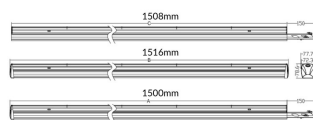

LUMINARIAS MARKETLINE

Luminaria industrial Lavov de la familia MARKETLINE con una potencia seleccionable de 55, 60, 65 y 70W y óptica de 120º con flujo luminoso real de 880, 9600, 10400, 11200lm y una eficiencia de 160lm/W . Fabricado en acero de color Blanco y driver DALI

Código artículo	86.ML01.2403.01
Tipo de producto	Indoor
Categoría	Industrial
Familia	MARKETLINE
Subfamilia	LUMINARIAS MARKETLINE

Pictograms

Esquema

Curva fotométrica

Producto

Potencia real (W)	55
Flujo luminoso real (lm)	880, 9600, 10400, 11200
Eficacia luminosa (lm/W)	160
Ángulo de apertura	Flat 120
Life time (h)	50000h L80B10
IP	20
Color	Blanco
Driver incluido	Si
Equipo	DALI
Temperatura de color (K)	4000
Consistencia de color (SDCM)	SDCM<3
CRI	80