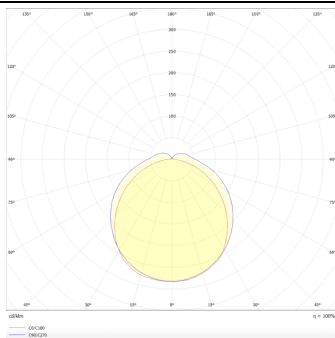

LUMINARIAS MARKETLINE

Luminaria industrial Lavov de la familia MARKETLINE con una potencia seleccionable de 55, 60, 65 y 70W y óptica de 120º con flujo luminoso real de 880, 9600, 10400, 11200lm y una eficiencia de 160lm/W . Fabricado en acero de color Blanco y driver DALI

Código artículo	86.ML01.2403.01
Tipo de producto	Indoor
Categoría	Industrial
Familia	MARKETLINE
Subfamilia	LUMINARIAS MARKETLINE

Pictograms

Esquema

Curva fotométrica

Producto

Potencia real (W)	55
Flujo luminoso real (lm)	880, 9600, 10400, 11200
Eficacia luminosa (lm/W)	160
Ángulo de apertura	Flat 120
Life time (h)	50000h L80B10
IP	20
Color	Blanco
Driver incluido	Si
Equipo	DALI
Temperatura de color (K)	4000
Consistencia de color (SDCM)	SDCM<3
CRI	80