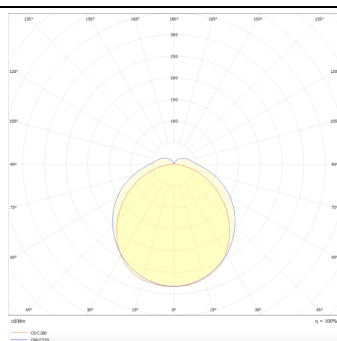

LUMINARIAS MARKETLINE

Luminaria industrial Lavov de la familia MARKETLINE con una potencia seleccionable de 55, 60, 65 y 70W y óptica de 120º con flujo luminoso real de 880, 9600, 10400, 11200lm y una eficiencia de 160lm/W . Fabricado en acero de color Blanco y driver DALI

Código artículo	86.ML01.2403.01
Tipo de producto	Indoor
Categoría	Industrial
Familia	MARKETLINE
Subfamilia	LUMINARIAS MARKETLINE

Pictograms

Esquema

Curva fotométrica

Producto

Potencia real (W)	55
Flujo luminoso real (lm)	880, 9600, 10400, 11200
Eficacia luminosa (lm/W)	160
Ángulo de apertura	Flat 120
Life time (h)	50000h L80B10
IP	20
Color	Blanco
Driver incluido	Si
Equipo	DALI
Temperatura de color (K)	4000
Consistencia de color (SDCM)	SDCM<3
CRI	80