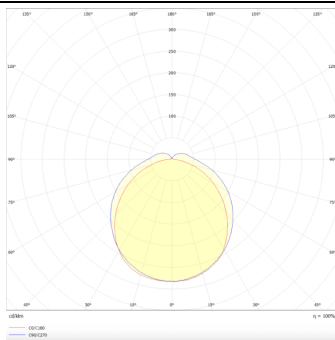

LUMINARIAS MARKETLINE

Luminaria industrial Lavov de la familia MARKETLINE con una potencia seleccionable de 55, 60, 65 y 70W y óptica de 120º con flujo luminoso real de 880, 9600, 10400, 11200lm y una eficiencia de 160lm/W . Fabricado en acero de color Negro y driver DALI

Código artículo	86.ML01.2403.02
Tipo de producto	Indoor
Categoría	Industrial
Familia	MARKETLINE
Subfamilia	LUMINARIAS MARKETLINE

Pictograms

Esquema

Curva fotométrica

Producto

Potencia real (W)	55
Flujo luminoso real (lm)	880, 9600, 10400, 11200
Eficacia luminosa (lm/W)	160
Ángulo de apertura	Flat 120
Life time (h)	50000h L80B10
IP	20
Color	Negro
Driver incluido	Si
Equipo	DALI
Temperatura de color (K)	4000
Consistencia de color (SDCM)	SDCM<3
CRI	80