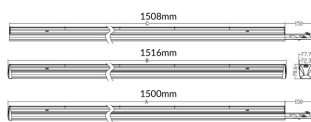

LUMINARIAS MARKETLINE

Luminaria industrial Lavov de la familia MARKETLINE con una potencia seleccionable de 55, 60, 65 y 70W y óptica de 120º con flujo luminoso real de 880, 9600, 10400, 11200lm y una eficiencia de 160lm/W . Fabricado en acero de color Blanco y driver ON-OFF.

Código artículo	86.ML01.2405.01
Tipo de producto	Indoor
Categoría	Industrial
Familia	MARKETLINE
Subfamilia	LUMINARIAS MARKETLINE

Pictograms

Esquema

Producto	
Potencia real (W)	55
Flujo luminoso real (lm)	880, 9600, 10400, 11200
Eficacia luminosa (lm/W)	160
Ángulo de apertura	Flat 120
Life time (h)	50000h L80B10
IP	20
Color	Blanco
Driver incluido	Si
Equipo	ON-OFF
Temperatura de color (K)	4000
Consistencia de color (SDCM)	SDCM<3
CRI	80