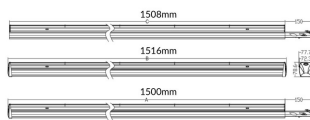

LUMINARIAS MARKETLINE

Luminaria industrial Lavov de la familia MARKETLINE con una potencia seleccionable de 55, 60, 65 y 70W y óptica de 120º con flujo luminoso real de 880, 9600, 10400, 11200lm y una eficiencia de 160lm/W . Fabricado en acero de color Negro y driver ON-OFF.

Código artículo	86.ML01.2405.02
Tipo de producto	Indoor
Categoría	Industrial
Familia	MARKETLINE
Subfamilia	LUMINARIAS MARKETLINE

Pictograms

Esquema

Producto

Potencia real (W)	55
Flujo luminoso real (lm)	880, 9600, 10400, 11200
Eficacia luminosa (lm/W)	160
Ángulo de apertura	Flat 120
Life time (h)	50000h L80B10
IP	20
Color	Negro
Driver incluido	Si
Equipo	ON-OFF
Temperatura de color (K)	4000
Consistencia de color (SDCM)	SDCM<3
CRI	80