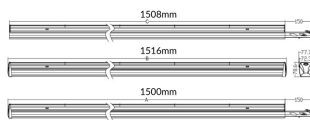

LUMINARIAS MARKETLINE

Luminaria industrial Lavov de la familia MARKETLINE con una potencia seleccionable de 55, 60, 65 y 70W y óptica de 120º con flujo luminoso real de 880, 9600, 10400, 11200lm y una eficiencia de 160lm/W . Fabricado en acero de color Blanco y driver ON-OFF.

Pictograms

Esquema

| | |
|-------------------------------------|--------------------------------|
| Producto | |
| Potencia real (W) | 55 |
| Flujo luminoso real (lm) | 880, 9600, 10400, 11200 |
| Eficacia luminosa (lm/W) | 160 |
| Ángulo de apertura | Flat 120 |
| Life time (h) | 50000h L80B10 |
| IP | 20 |
| Color | Blanco |
| Driver incluido | Si |
| Equipo | ON-OFF |
| Temperatura de color (K) | 4000 |
| Consistencia de color (SDCM) | SDCM<3 |
| CRI | 80 |