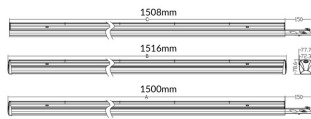

LUMINARIAS MARKETLINE

Luminaria industrial Lavov de la familia MARKETLINE con una potencia seleccionable de 55, 60, 65 y 70W y óptica de 120º con flujo luminoso real de 880, 9600, 10400, 11200lm y una eficiencia de 160lm/W . Fabricado en acero de color Negro y driver ON-OFF.

Código artículo	86.ML01.2407.02
Tipo de producto	Indoor
Categoría	Industrial
Familia	MARKETLINE
Subfamilia	LUMINARIAS MARKETLINE

Pictograms

Esquema

Producto

Potencia real (W)	55
Flujo luminoso real (lm)	880, 9600, 10400, 11200
Eficacia luminosa (lm/W)	160
Ángulo de apertura	Flat 120
Life time (h)	50000h L80B10
IP	20
Color	Negro
Driver incluido	Si
Equipo	ON-OFF
Temperatura de color (K)	4000
Consistencia de color (SDCM)	SDCM<3
CRI	80