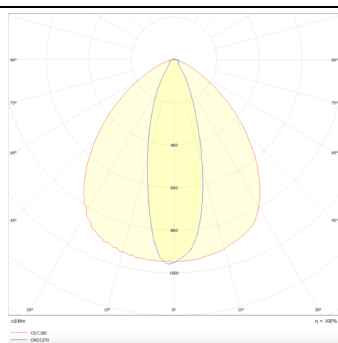

LUMINARIAS MARKETLINE

Luminaria industrial Lavov de la familia MARKETLINE con una potencia seleccionable de 55, 60, 65 y 70W y óptica intensiva de 25° con flujo luminoso real de 880, 9600, 10400, 11200lm y una eficiencia de 160lm/W . Fabricado en acero de color Blanco y driver DALI

Código artículo	86.ML01.2413.01
Tipo de producto	Indoor
Categoría	Industrial
Familia	MARKETLINE
Subfamilia	LUMINARIAS MARKETLINE

Pictograms

Esquema

Curva fotométrica

Producto

Potencia real (W)	55
Flujo luminoso real (lm)	880, 9600, 10400, 11200
Eficacia luminosa (lm/W)	160
Ángulo de apertura	Sharp 25
Life time (h)	50000h L80B10
IP	20
Color	Blanco
Driver incluido	Si
Equipo	DALI
Temperatura de color (K)	4000
Consistencia de color (SDCM)	SDCM<3
CRI	80