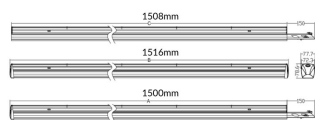

LUMINARIAS MARKETLINE

Luminaria industrial Lavov de la familia MARKETLINE con una potencia seleccionable de 55, 60, 65 y 70W y óptica intensiva de 25° con flujo luminoso real de 880, 9600, 10400, 11200lm y una eficiencia de 160lm/W . Fabricado en acero de color Blanco y driver DALI

Código artículo	86.ML01.2413.01
Tipo de producto	Indoor
Categoría	Industrial
Familia	MARKETLINE
Subfamilia	LUMINARIAS MARKETLINE

Pictograms

Esquema

Curva fotométrica

Producto

Potencia real (W)	55
Flujo luminoso real (lm)	880, 9600, 10400, 11200
Eficacia luminosa (lm/W)	160
Ángulo de apertura	Sharp 25
Life time (h)	50000h L80B10
IP	20
Color	Blanco
Driver incluido	Si
Equipo	DALI
Temperatura de color (K)	4000
Consistencia de color (SDCM)	SDCM<3
CRI	80