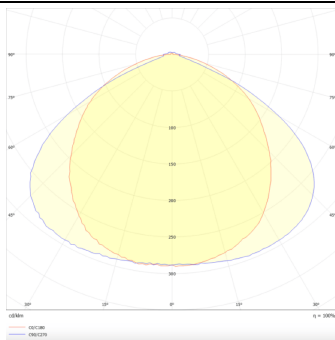

Código artículo	86.ML01.2431.01
Tipo de producto	Indoor
Categoría	Industrial
Familia	MARKETLINE
Subfamilia	LUMINARIAS MARKETLINE

Pictograms

Esquema

Curva fotométrica

Producto

Potencia real (W)	55
Flujo luminoso real (lm)	880, 9600, 10400, 11200
Eficacia luminosa (lm/W)	160
Ángulo de apertura	Wide 25
Life time (h)	50000h L80B10
IP	20
Color	Blanco
Driver incluido	Si
Equipo	ON-OFF
Temperatura de color (K)	4000
Consistencia de color (SDCM)	SDCM<3
CRI	80