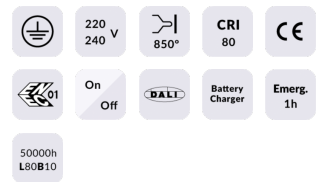

LUMINARIAS MARKETLINE

Luminaria industrial Lavov de la familia MARKETLINE con una potencia seleccionable de 55, 60, 65 y 70W y óptica extensiva de 25° con flujo luminoso real de 880, 9600, 10400, 11200lm y una eficiencia de 160lm/W . Fabricado en acero de color Blanco y driver ON-OFF

Código artículo	86.ML01.2431.01
Tipo de producto	Indoor
Categoría	Industrial
Familia	MARKETLINE
Subfamilia	LUMINARIAS MARKETLINE

Pictograms

Esquema

Curva fotométrica

Producto

Potencia real (W)	55
Flujo luminoso real (lm)	880, 9600, 10400, 11200
Eficacia luminosa (lm/W)	160
Ángulo de apertura	Wide 25
Life time (h)	50000h L80B10
IP	20
Color	Blanco
Driver incluido	Si
Equipo	ON-OFF
Temperatura de color (K)	4000
Consistencia de color (SDCM)	SDCM<3
CRI	80