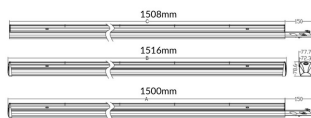

LUMINARIAS MARKETLINE

Luminaria industrial Lavov de la familia MARKETLINE con una potencia seleccionable de 55, 60, 65 y 70W y óptica extensiva de 25° con flujo luminoso real de 880, 9600, 10400, 11200lm y una eficiencia de 160lm/W . Fabricado en acero de color Blanco y driver ON-OFF

Código artículo	86.ML01.2431.01
Tipo de producto	Indoor
Categoría	Industrial
Familia	MARKETLINE
Subfamilia	LUMINARIAS MARKETLINE

Pictograms

Esquema

Curva fotométrica

Producto

Potencia real (W)	55
Flujo luminoso real (lm)	880, 9600, 10400, 11200
Eficacia luminosa (lm/W)	160
Ángulo de apertura	Wide 25
Life time (h)	50000h L80B10
IP	20
Color	Blanco
Driver incluido	Si
Equipo	ON-OFF
Temperatura de color (K)	4000
Consistencia de color (SDCM)	SDCM<3
CRI	80