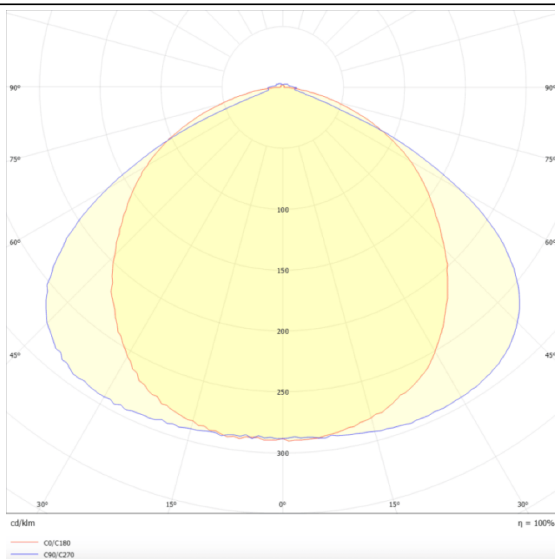

### LUMINARIAS MARKETLINE

Luminaria industrial Lavov de la familia MARKETLINE con una potencia seleccionable de 55, 60, 65 y 70W y óptica extensiva de 25º con flujo luminoso real de 880, 9600, 10400, 11200lm y una eficiencia de 160lm/W . Fabricado en acero de color Negro y driver ON-OFF

### Esquema

### Curva fotométrica

|                         |                              |
|-------------------------|------------------------------|
| <b>Código artículo</b>  | <b>86.ML01.2431.02</b>       |
| <b>Tipo de producto</b> | <b>Indoor</b>                |
| <b>Categoría</b>        | <b>Industrial</b>            |
| <b>Familia</b>          | <b>MARKETLINE</b>            |
| <b>Subfamilia</b>       | <b>LUMINARIAS MARKETLINE</b> |
| <b>Pictograms</b>       |                              |