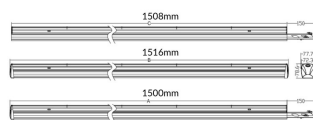

LUMINARIAS MARKETLINE

Luminaria industrial Lavov de la familia MARKETLINE con una potencia seleccionable de 55, 60, 65 y 70W y óptica extensiva de 25° con flujo luminoso real de 880, 9600, 10400, 11200lm y una eficiencia de 160lm/W . Fabricado en acero de color Negro y driver ON-OFF

Código artículo	86.ML01.2431.02
Tipo de producto	Outdoor
Categoría	Industrial
Familia	MARKETLINE
Subfamilia	LUMINARIAS MARKETLINE

Pictograms

Esquema

Curva fotométrica

Producto

Potencia real (W)	55
Flujo luminoso real (lm)	880, 9600, 10400, 11200
Eficacia luminosa (lm/W)	160
Ángulo de apertura	Wide 25
Life time (h)	50000h L80B10
IP	20
Color	Negro
Driver incluido	Si
Equipo	ON-OFF
Temperatura de color (K)	4000
Consistencia de color (SDCM)	SDCM<3
CRI	80