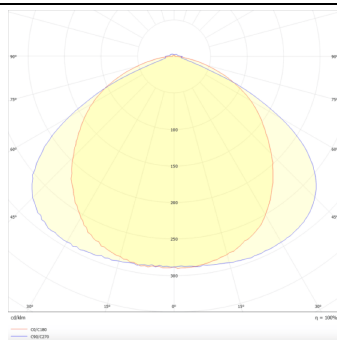

Esquema

Curva fotométrica

Producto

Potencia real (W)	55
Flujo luminoso real (lm)	880, 9600, 10400, 11200
Eficacia luminosa (lm/W)	160
Ángulo de apertura	Wide 25
Life time (h)	50000h L80B10
IP	20
Color	Negro
Driver incluido	Si
Equipo	ON-OFF
Temperatura de color (K)	4000
Consistencia de color (SDCM)	SDCM<3
CRI	80