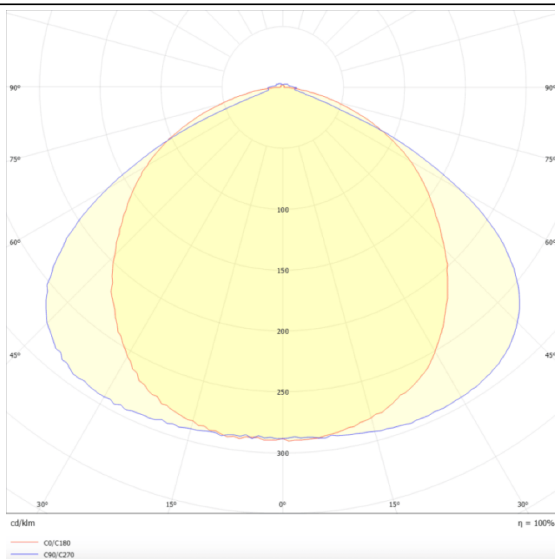

LUMINARIAS MARKETLINE

Luminaria industrial Lavov de la familia MARKETLINE con una potencia seleccionable de 55, 60, 65 y 70W y óptica extensiva de 25º con flujo luminoso real de 880, 9600, 10400, 11200lm y una eficiencia de 160lm/W . Fabricado en acero de color Blanco y driver DALI

Esquema

Curva fotométrica

Código artículo	86.ML01.2433.01
Tipo de producto	Indoor
Categoría	Industrial
Familia	MARKETLINE
Subfamilia	LUMINARIAS MARKETLINE
Pictograms	

Producto	
Potencia real (W)	55
Flujo luminoso real (lm)	880, 9600, 10400, 11200
Eficacia luminosa (lm/W)	160
Ángulo de apertura	Wide 25
Tiempo de vida	50000h L80B10
IP	20
Color	Blanco
Driver incluido	Si
Equipo	DALI
Temperatura de color (K)	4000
Consistencia de color (SDCM)	SDCM3
CRI	80