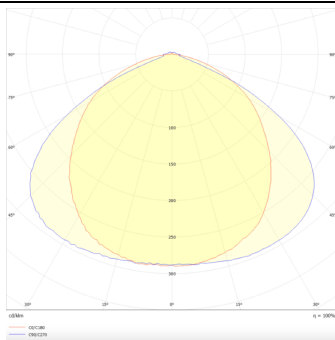

Pictograms

Esquema

Curva fotométrica

Producto

| | |
|-------------------------------------|--------------------------------|
| Potencia real (W) | 55 |
| Flujo luminoso real (lm) | 880, 9600, 10400, 11200 |
| Eficacia luminosa (lm/W) | 160 |
| Ángulo de apertura | Wide 25 |
| Life time (h) | 50000h L80B10 |
| IP | 20 |
| Color | Blanco |
| Driver incluido | Si |
| Equipo | DALI |
| Temperatura de color (K) | 4000 |
| Consistencia de color (SDCM) | SDCM<3 |
| CRI | 80 |