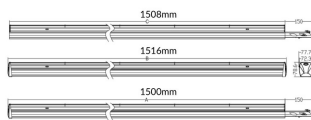

LUMINARIAS MARKETLINE

Luminaria industrial Lavov de la familia MARKETLINE con una potencia seleccionable de 55, 60, 65 y 70W y óptica extensiva de 25° con flujo luminoso real de 880, 9600, 10400, 11200lm y una eficiencia de 160lm/W . Fabricado en acero de color Negro y driver DALI

Código artículo	86.ML01.2433.02
Tipo de producto	Indoor
Categoría	Industrial
Familia	MARKETLINE
Subfamilia	LUMINARIAS MARKETLINE

Pictograms

Esquema

Curva fotométrica

Producto

Potencia real (W)	55
Flujo luminoso real (lm)	880, 9600, 10400, 11200
Eficacia luminosa (lm/W)	160
Ángulo de apertura	Wide 25
Life time (h)	50000h L80B10
IP	20
Color	Negro
Driver incluido	Si
Equipo	DALI
Temperatura de color (K)	4000
Consistencia de color (SDCM)	SDCM<3
CRI	80