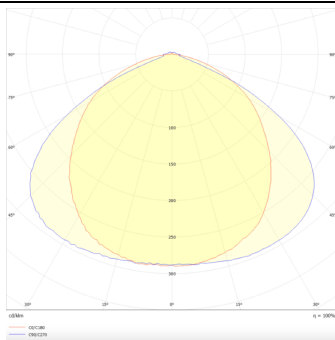

Código artículo	86.ML01.2433.02
Tipo de producto	Indoor
Categoría	Industrial
Familia	MARKETLINE
Subfamilia	LUMINARIAS MARKETLINE

Pictograms

Esquema

Curva fotométrica

Producto

Potencia real (W)	55
Flujo luminoso real (lm)	880, 9600, 10400, 11200
Eficacia luminosa (lm/W)	160
Ángulo de apertura	Wide 25
Life time (h)	50000h L80B10
IP	20
Color	Negro
Driver incluido	Si
Equipo	DALI
Temperatura de color (K)	4000
Consistencia de color (SDCM)	SDCM<3
CRI	80