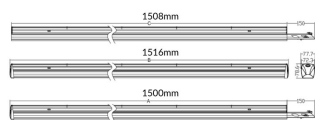

LUMINARIAS MARKETLINE

Luminaria industrial Lavov de la familia MARKETLINE con una potencia seleccionable de 55, 60, 65 y 70W y óptica extensiva de 25° con flujo luminoso real de 880, 9600, 10400, 11200lm y una eficiencia de 160lm/W . Fabricado en acero de color Negro y driver DALI

Código artículo	86.ML01.2433.02
Tipo de producto	Indoor
Categoría	Industrial
Familia	MARKETLINE
Subfamilia	LUMINARIAS MARKETLINE

Pictograms

Esquema

Curva fotométrica

Producto

Potencia real (W)	55
Flujo luminoso real (lm)	880, 9600, 10400, 11200
Eficacia luminosa (lm/W)	160
Ángulo de apertura	Wide 25
Life time (h)	50000h L80B10
IP	20
Color	Negro
Driver incluido	Si
Equipo	DALI
Temperatura de color (K)	4000
Consistencia de color (SDCM)	SDCM<3
CRI	80