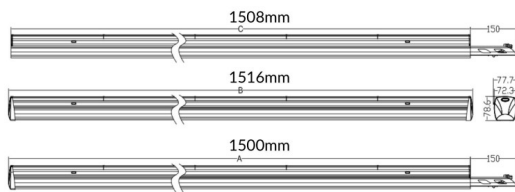

LUMINARIAS MARKETLINE

Luminaria industrial Lavov de la familia MARKETLINE con una potencia seleccionable de 55, 60, 65 y 70W y óptica extensiva de 25º con flujo luminoso real de 880, 9600, 10400, 11200lm y una eficiencia de 160lm/W . Fabricado en acero de color Negro y driver DALI

Esquema

Curva fotométrica

Código artículo	86.ML01.2433.02
Tipo de producto	Indoor
Categoría	Industrial
Familia	MARKETLINE
Subfamilia	LUMINARIAS MARKETLINE
Pictograms	

Producto	
Potencia real (W)	55
Flujo luminoso real (lm)	880, 9600, 10400, 11200
Eficacia luminosa (lm/W)	160
Ángulo de apertura	Wide 25
Tiempo de vida	50000h L80B10
IP	20
Color	Negro
Driver incluido	Si
Equipo	DALI
Temperatura de color (K)	4000
Consistencia de color (SDCM)	SDCM3
CRI	80