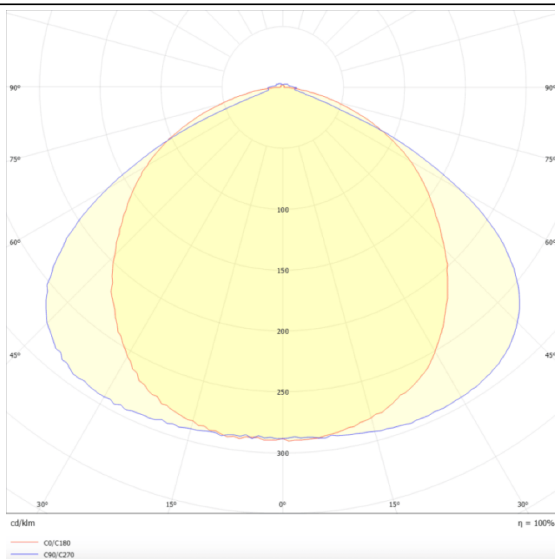

LUMINARIAS MARKETLINE

Luminaria industrial Lavov de la familia MARKETLINE con una potencia seleccionable de 55, 60, 65 y 70W y óptica extensiva de 25º con flujo luminoso real de 880, 9600, 10400, 11200lm y una eficiencia de 160lm/W . Fabricado en acero de color Negro y driver DALI

Esquema

Curva fotométrica

Código artículo	86.ML01.2433.02
Tipo de producto	Indoor
Categoría	Industrial
Familia	MARKETLINE
Subfamilia	LUMINARIAS MARKETLINE
Pictograms	

Producto	
Potencia real (W)	55
Flujo luminoso real (lm)	880, 9600, 10400, 11200
Eficacia luminosa (lm/W)	160
Ángulo de apertura	Wide 25
Tiempo de vida	50000h L80B10
IP	20
Color	Negro
Driver incluido	Si
Equipo	DALI
Temperatura de color (K)	4000
Consistencia de color (SDCM)	SDCM3
CRI	80