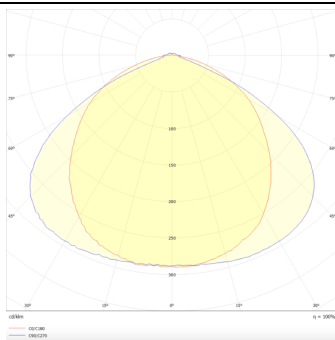

Código artículo	86.ML01.2433.02
Tipo de producto	Indoor
Categoría	Industrial
Familia	MARKETLINE
Subfamilia	LUMINARIAS MARKETLINE

Pictograms

Esquema

Curva fotométrica

Producto

Potencia real (W)	55
Flujo luminoso real (lm)	880, 9600, 10400, 11200
Eficacia luminosa (lm/W)	160
Ángulo de apertura	Wide 25
Life time (h)	50000h L80B10
IP	20
Color	Negro
Driver incluido	Si
Equipo	DALI
Temperatura de color (K)	4000
Consistencia de color (SDCM)	SDCM<3
CRI	80