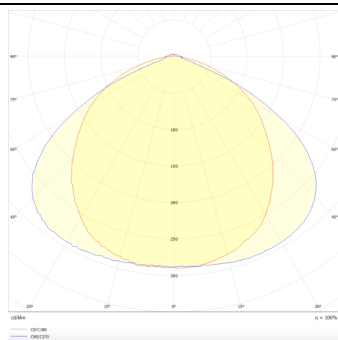

Código artículo	86.ML01.2433.02
Tipo de producto	Indoor
Categoría	Industrial
Familia	MARKETLINE
Subfamilia	LUMINARIAS MARKETLINE

Pictograms

Esquema

Curva fotométrica

Producto

Potencia real (W)	55
Flujo luminoso real (lm)	880, 9600, 10400, 11200
Eficacia luminosa (lm/W)	160
Ángulo de apertura	Wide 25
Life time (h)	50000h L80B10
IP	20
Color	Negro
Driver incluido	Si
Equipo	DALI
Temperatura de color (K)	4000
Consistencia de color (SDCM)	SDCM<3
CRI	80