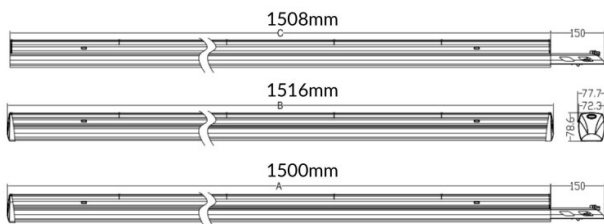

LUMINARIAS MARKETLINE

Luminaria industrial Lavov de la familia MARKETLINE con una potencia seleccionable de 55, 60, 65 y 70W y óptica extensiva de 25º con flujo luminoso real de 880, 9600, 10400, 11200lm y una eficiencia de 160lm/W . Fabricado en acero de color Blanco y driver ON-OFF.

Código artículo	86.ML01.2435.01
Tipo de producto	Indoor
Categoría	Industrial
Familia	MARKETLINE
Subfamilia	LUMINARIAS MARKETLINE
Pictograms	

Esquema

Producto	
Potencia real (W)	55
Flujo luminoso real (lm)	880, 9600, 10400, 11200
Eficacia luminosa (lm/W)	160
Ángulo de apertura	Wide 25
Life time (h)	50000h L80B10
IP	20
Color	Blanco
Driver incluido	Si
Equipo	ON-OFF
Temperatura de color (K)	4000
Consistencia de color (SDCM)	SDCM<3
CRI	80