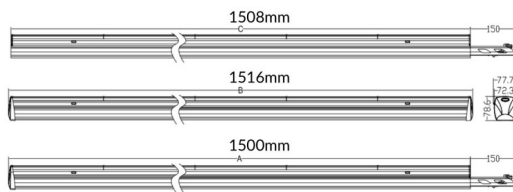

LUMINARIAS MARKETLINE

Luminaria industrial Lavov de la familia MARKETLINE con una potencia seleccionable de 55, 60, 65 y 70W y óptica extensiva de 25º con flujo luminoso real de 880, 9600, 10400, 11200lm y una eficiencia de 160lm/W . Fabricado en acero de color Blanco y driver ON-OFF.

Esquema

Código artículo	86.ML01.2437.01
Tipo de producto	Indoor
Categoría	Industrial
Familia	MARKETLINE
Subfamilia	LUMINARIAS MARKETLINE

Pictograms

Producto	
Potencia real (W)	55
Flujo luminoso real (lm)	880, 9600, 10400, 11200
Eficacia luminosa (lm/W)	160
Ángulo de apertura	Wide 25
Life time (h)	50000h L80B10
IP	20
Color	Blanco
Driver incluido	Si
Equipo	ON-OFF
Temperatura de color (K)	4000
Consistencia de color (SDCM)	SDCM<3
CRI	80