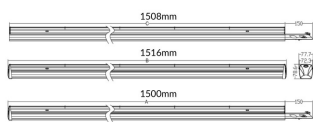

LUMINARIAS MARKETLINE

Luminaria industrial Lavov de la familia MARKETLINE con una potencia seleccionable de 55, 60, 65 y 70W y óptica extensiva de 25º con flujo luminoso real de 880, 9600, 10400, 11200lm y una eficiencia de 160lm/W . Fabricado en acero de color Negro y driver ON-OFF.

Código artículo	86.ML01.2437.02
Tipo de producto	Indoor
Categoría	Industrial
Familia	MARKETLINE
Subfamilia	LUMINARIAS MARKETLINE

Pictograms

Esquema

Producto	
Potencia real (W)	55
Flujo luminoso real (lm)	880, 9600, 10400, 11200
Eficacia luminosa (lm/W)	160
Ángulo de apertura	Wide 25
Life time (h)	50000h L80B10
IP	20
Color	Negro
Driver incluido	Si
Equipo	ON-OFF
Temperatura de color (K)	4000
Consistencia de color (SDCM)	SDCM<3
CRI	80