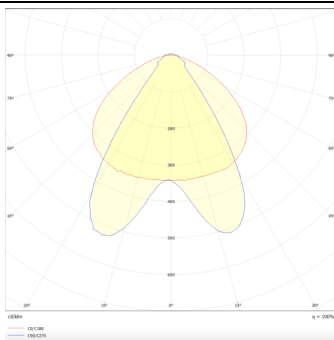

LUMINARIAS MARKETLINE

Luminaria industrial Lavov de la familia MARKETLINE con una potencia seleccionable de 55, 60, 65, 70W y un ángulo de haz asmmétrico doble0 con flujo luminoso real de 880, 9600, 10400, 11200lm y una eficiencia de 160lm/W . Fabricado en acero de color Blanco y driver ON-OFF

Código artículo	86.ML01.2471.01
Tipo de producto	Indoor
Categoría	Industrial
Familia	MARKETLINE
Subfamilia	LUMINARIAS MARKETLINE

Pictograms

Esquema

Curva fotométrica

Producto

Potencia real (W)	55
Flujo luminoso real (lm)	880, 9600, 10400, 11200
Eficacia luminosa (lm/W)	160
Ángulo de apertura	Double Aysmmetric
Life time (h)	50000h L80B10
IP	20
Color	Blanco
Driver incluido	Si
Equipo	ON-OFF
Temperatura de color (K)	4000
Consistencia de color (SDCM)	SDCM<3
CRI	80