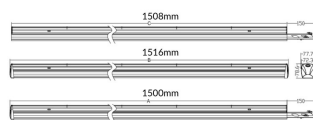

LUMINARIAS MARKETLINE

Luminaria industrial Lavov de la familia MARKETLINE con una potencia seleccionable de 55, 60, 65 y 70W y doble óptica asimétrica con flujo luminoso real de 880, 9600, 10400, 11200lm y una eficiencia de 160lm/W . Fabricado en acero de color Blanco y driver DALI

Código artículo	86.ML01.2473.01
Tipo de producto	Outdoor
Categoría	Industrial
Familia	MARKETLINE
Subfamilia	LUMINARIAS MARKETLINE

Pictograms

Esquema

Curva fotométrica

Producto

Potencia real (W)	55
Flujo luminoso real (lm)	880, 9600, 10400, 11200
Eficacia luminosa (lm/W)	160
Ángulo de apertura	Double Aysmmetric
Life time (h)	50000h L80B10
IP	20
Color	Blanco
Driver incluido	Si
Equipo	DALI
Temperatura de color (K)	4000
Consistencia de color (SDCM)	SDCM<3
CRI	80