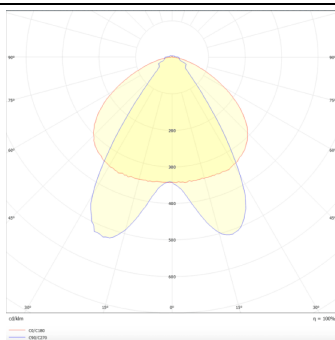

LUMINARIAS MARKETLINE

Luminaria industrial Lavov de la familia MARKETLINE con una potencia seleccionable de 55, 60, 65 y 70W y doble óptica asimétrica con flujo luminoso real de 880, 9600, 10400, 11200lm y una eficiencia de 160lm/W . Fabricado en acero de color Blanco y driver DALI

Código artículo	86.ML01.2473.01
Tipo de producto	Outdoor
Categoría	Industrial
Familia	MARKETLINE
Subfamilia	LUMINARIAS MARKETLINE

Pictograms

Esquema

Curva fotométrica

Producto

Potencia real (W)	55
Flujo luminoso real (lm)	880, 9600, 10400, 11200
Eficacia luminosa (lm/W)	160
Ángulo de apertura	Double Aysmmetric
Life time (h)	50000h L80B10
IP	20
Color	Blanco
Driver incluido	Si
Equipo	DALI
Temperatura de color (K)	4000
Consistencia de color (SDCM)	SDCM<3
CRI	80