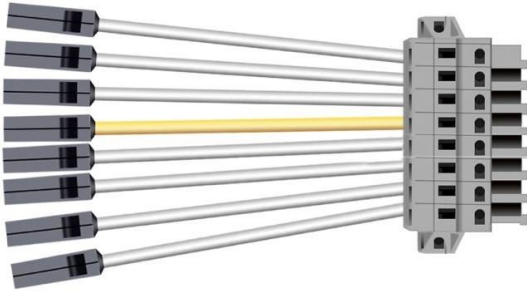

CONECTOR ALIMENTACION

Lavov Marketline alimentacion de 8 cables.

| | |
|-------------------------|------------------------------|
| Código artículo | 86.MI01.4008.00 |
| Tipo de producto | Indoor |
| Categoría | Industrial |
| Familia | ACCESORIOS MARKETLINE |
| Subfamilia | CONECTOR ALIMENTACION |
| Pictograms | |