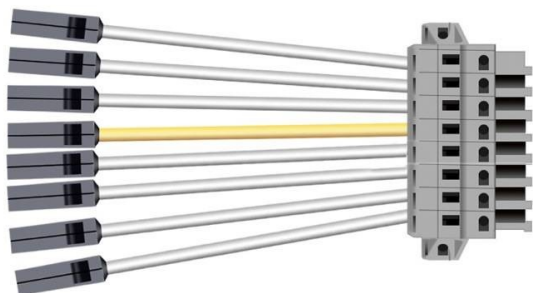

---

**CONECTOR ALIMENTACION**

---

Lavov Marketline alimentacion de 8 cables.

---

|                         |                              |
|-------------------------|------------------------------|
| <b>Código artículo</b>  | <b>86.MI01.4008.00</b>       |
| <b>Tipo de producto</b> | <b>Indoor</b>                |
| <b>Categoría</b>        | <b>Industrial</b>            |
| <b>Familia</b>          | <b>ACCESORIOS MARKETLINE</b> |
| <b>Subfamilia</b>       | <b>CONECTOR ALIMENTACION</b> |
| <b>Pictograms</b>       |                              |