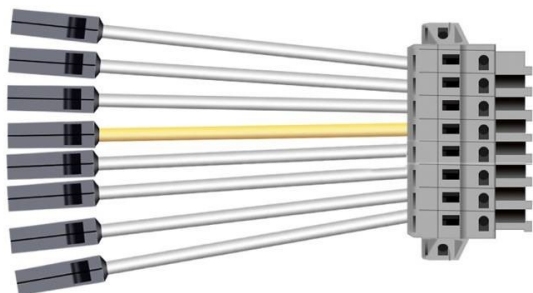

---

**CONECTOR ALIMENTACION**

---

Lavov Marketline alimentacion de 12 cables.

---

<b>Código artículo</b>	<b>86.ML01.4009.00</b>
<b>Tipo de producto</b>	<b>Outdoor</b>
<b>Categoría</b>	<b>Industrial</b>
<b>Familia</b>	<b>ACCESORIOS MARKETLINE</b>
<b>Subfamilia</b>	<b>CONECTOR ALIMENTACION</b>
<b>Pictograms</b>	