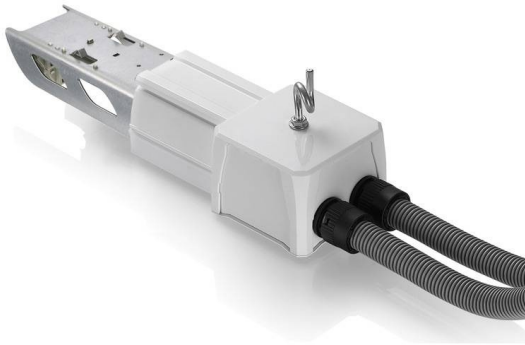

CAJA DE ALIMENTACION Y CONEXIONES

Lavov Marketline caja de alimentacion de 8 cables, color negro.

Código artículo	86.ML01.4015.02
Tipo de producto	Indoor
Categoría	Industrial
Familia	ACCESORIOS MARKETLINE
Subfamilia	CAJA DE ALIMENTACION Y CONEXIONES
Pictograms	