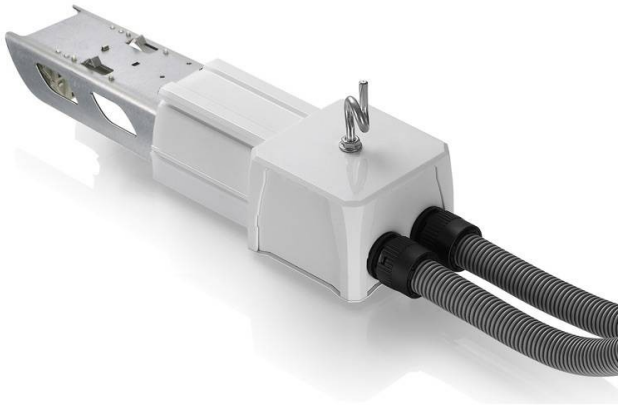

CAJA DE ALIMENTACION Y CONEXIONES

Lavov Marketline caja de alimentacion de 12 cables, color blanco.

Código artículo	86.ML01.4016.01
Tipo de producto	Indoor
Categoría	Industrial
Familia	ACCESORIOS MARKETLINE
Subfamilia	CAJA DE ALIMENTACION Y CONEXIONES