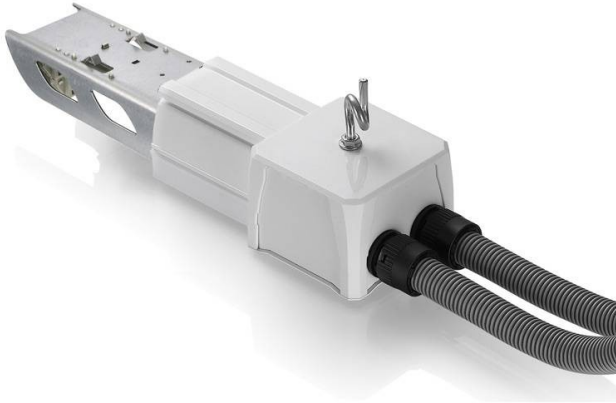

CAJA DE ALIMENTACION Y CONEXIONES

Lavov Marketline caja de alimentacion de 12 cables, color blanco.

Código artículo	86.ML01.4016.01
Tipo de producto	Indoor
Categoría	Industrial
Familia	ACCESORIOS MARKETLINE
Subfamilia	CAJA DE ALIMENTACION Y CONEXIONES