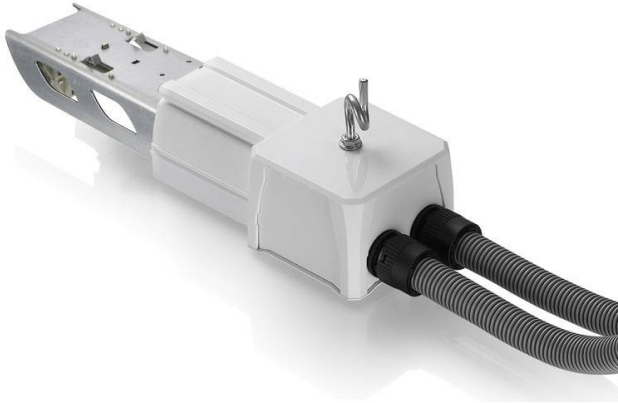

CAJA DE ALIMENTACION Y CONEXIONES

Lavov Marketline caja de alimentacion de 12 cables, color negro.

Código artículo	86.ML01.4016.02
Tipo de producto	Outdoor
Categoría	Industrial
Familia	ACCESORIOS MARKETLINE
Subfamilia	CAJA DE ALIMENTACION Y CONEXIONES