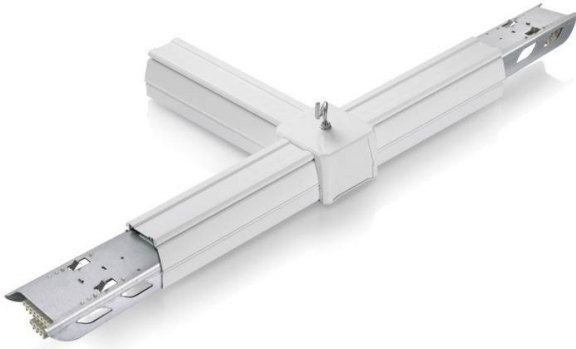

**CAJA DE ALIMENTACION Y CONEXIONES**

Lavov Marketline, conector T de 5 cables, color blanco.

<b>Código artículo</b>	<b>86.ML01.4020.01</b>
<b>Tipo de producto</b>	<b>Indoor</b>
<b>Categoría</b>	<b>Industrial</b>
<b>Familia</b>	<b>ACCESORIOS MARKETLINE</b>
<b>Subfamilia</b>	<b>CAJA DE ALIMENTACION Y CONEXIONES</b>

**Pictograms**