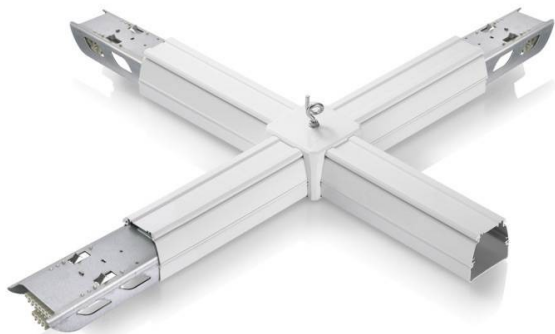

---

**CAJA DE ALIMENTACION Y CONEXIONES**

---

Lavov Marketline, conector X de 8 cables, color blanco.

---

<b>Código artículo</b>	<b>86.ML01.4024.01</b>
<b>Tipo de producto</b>	<b>Indoor</b>
<b>Categoría</b>	<b>Industrial</b>
<b>Familia</b>	<b>ACCESORIOS MARKETLINE</b>
<b>Subfamilia</b>	<b>CAJA DE ALIMENTACION Y CONEXIONES</b>

---

**Pictograms**