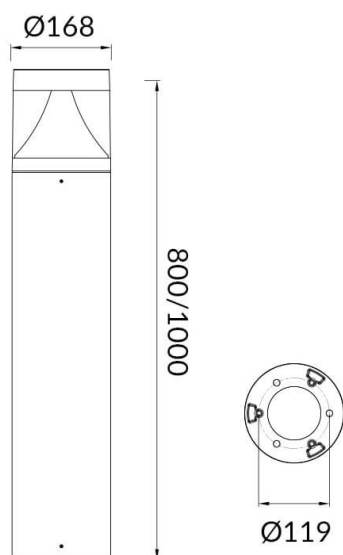

TONDO

Baliza exterior Lavov de la familia TONDO con una potencia de 25W y una distribución luminosa asimétrica. . Flujo luminoso real de 1650lm, con una eficacia luminosa de 66lm/W. Temperatura de color de 3000K. Grados de protección IP65y IK08. Fabricado en cuerpo de aluminio inyectado a presión , fuste de aluminio extruido. Acabado en color negro . Dimensiones diam. 168x800.ON-OFF driver.

Esquema

Curva fotométrica

Código artículo	86.OB02.1311.02
Tipo de producto	Outdoor
Categoría	Balizas
Familia	TONDO
Pictograms	

Producto	
Potencia real (W)	25
Flujo luminoso real (lm)	1650
Eficacia luminosa (lm/W)	66
Ángulo de apertura	Assymetric
Life time (h)	50000h L70B10
IP	65
Electrical class insulation	Clase I
Color	Negro
Chip Brand	SUNPU
Driver incluido	si
Equipo	ON-OFF
Light source	LED
Type of LED	Philips
Temperatura de color (K)	3000
Consistencia de color (SDCM)	SDCM<3
CRI	75
IK	IK08