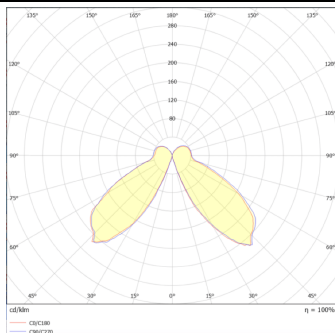

### TONDO

Baliza exterior Lavov de la familia TONDO con una potencia de 25W y una distribución luminosa asimétrica. . Flujo luminoso real de 1650lm, con una eficacia luminosa de 66lm/W. Temperatura de color de 3000K. Grados de protección IP65y IK08. Fabricado en cuerpo de aluminio inyectado a presión , fuste de aluminio extruido. Acabado en color negro . Dimensiones diam. 168x1000.ON-OFF driver.

### Esquema

### Curva fotométrica