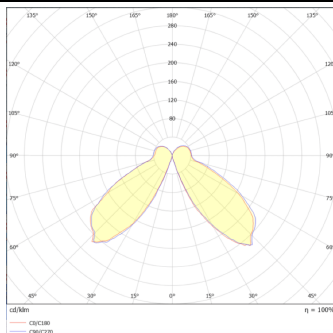

TONDO

Baliza exterior Lavov de la familia TONDO con una potencia de 25W y una distribución luminosa asimétrica. . Flujo luminoso real de 1650lm, con una eficacia luminosa de 66lm/W. Temperatura de color de 3000K. Grados de protección IP65y IK08. Fabricado en cuerpo de aluminio inyectado a presión , fuste de aluminio extruido. Acabado en color negro . Dimensiones diam. 168x1000.ON-OFF driver.

Código artículo 86.OB02.2311.02

Tipo de producto Outdoor

Categoría Balizas

Familia TONDO

Pictograms

Esquema

Curva fotométrica

Producto

Potencia real (W) 25

Flujo luminoso real (lm) 1650

Eficacia luminosa (lm/W) 66

Ángulo de apertura Assymetric

Life time (h) 50000h L70B10

IP 65

Electrical class insulation Clase I

Color Negro