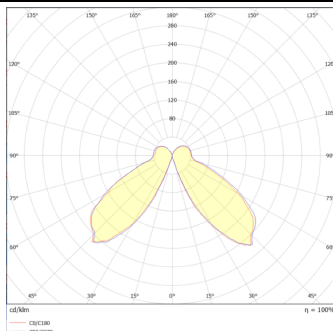

TONDO

Baliza exterior Lavov de la familia TONDO con una potencia de 25W y una distribución luminosa asimétrica. . Flujo luminoso real de 1650lm, con una eficacia luminosa de 66lm/W. Temperatura de color de 3000K. Grados de protección IP65y IK08. Fabricado en cuerpo de aluminio inyectado a presión , fuste de aluminio extruido. Acabado en color negro . Dimensiones diam. 168x1000.ON-OFF driver.

Código artículo 86.OB02.2311.02

Tipo de producto Outdoor

Categoría Balizas

Familia TONDO

Pictograms

Esquema

Curva fotométrica

Producto

Potencia real (W) 25

Flujo luminoso real (lm) 1650

Eficacia luminosa (lm/W) 66

Ángulo de apertura Assymetric

Life time (h) 50000h L70B10

IP 65

Electrical class insulation Clase I

Color Negro