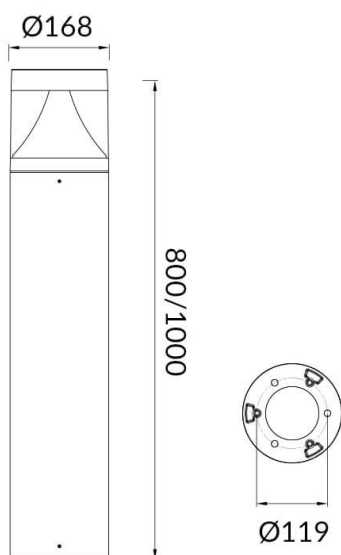

TONDO

Baliza exterior Lavov de la familia TONDO con una potencia de 25W y una distribución luminosa asimétrica. . Flujo luminoso real de 1650lm, con una eficacia luminosa de 66lm/W. Temperatura de color de 3000K. Grados de protección IP65y IK08. Fabricado en cuerpo de aluminio inyectado a presión , fuste de aluminio extruido. Acabado en color negro . Dimensiones diam. 168x1000.ON-OFF driver.

Esquema

Curva fotométrica

Código artículo	86.OB02.2311.02
Tipo de producto	Outdoor
Categoría	Balizas
Familia	TONDO
Pictograms	

Producto	
Potencia real (W)	25
Flujo luminoso real (lm)	1650
Eficacia luminosa (lm/W)	66
Ángulo de apertura	Assymetric
Tiempo de vida	50000h L70B10
IP	65
Clase de aislamiento	Clase I
Color	Negro
Marca del LED	SUNPU
Driver incluido	si
Equipo	ON-OFF
Fuente de luz	LED
Tipo de LED	SMD
Temperatura de color (K)	3000
Consistencia de color (SDCM)	SDCM3
CRI	75
IK	IK08