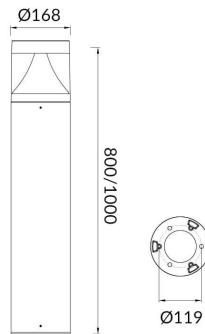

TONDO

Baliza exterior Lavov de la familia TONDO con una potencia de 25W y una distribución luminosa asimétrica. . Flujo luminoso real de 1650lm, con una eficacia luminosa de 66lm/W. Temperatura de color de 3000K. Grados de protección IP65y IK08. Fabricado en cuerpo de aluminio inyectado a presión , fuste de aluminio extruido. Acabado en color negro . Dimensiones diam. 168x1000.ON-OFF driver.

Código artículo 86.OB02.2311.02

Tipo de producto Outdoor

Categoría Balizas

Familia TONDO

Pictograms

Esquema

Curva fotométrica

Producto

Potencia real (W) 25

Flujo luminoso real (lm) 1650

Eficacia luminosa (lm/W) 66

Ángulo de apertura Assymetric

Life time (h) 50000h L70B10

IP 65

Electrical class insulation Clase I

Color Negro