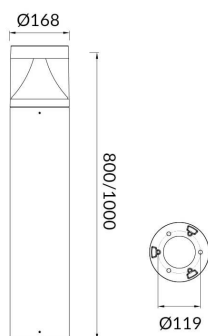

TONDO

Baliza exterior Lavov de la familia TONDO con una potencia de 25W y una distribución luminosa asimétrica. . Flujo luminoso real de 1650lm, con una eficacia luminosa de 66lm/W. Temperatura de color de 3000K. Grados de protección IP65y IK08. Fabricado en cuerpo de aluminio inyectado a presión , fuste de aluminio extruido. Acabado en color negro . Dimensiones diam. 168x1000.ON-OFF driver.

Código artículo 86.OB02.2311.02

Tipo de producto Outdoor

Categoría Balizas

Familia TONDO

Pictograms

Producto

Potencia real (W) 25

Flujo luminoso real (lm) 1650

Eficacia luminosa (lm/W) 66

Ángulo de apertura Assymetric

Life time (h) 50000h L70B10

IP 65

Electrical class insulation Clase I

Color Negro

Chip Brand SUNPU

Driver incluido si

Equipo ON-OFF

Light source LED

Temperatura de color (K) 3000

Consistencia de color (SDCM) SDCM<3

CRI 75

IK IK08

Esquema

Curva fotométrica