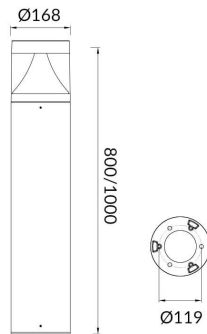

### TONDO

Baliza exterior Lavov de la familia TONDO con una potencia de 25W y una distribución luminosa asimétrica. . Flujo luminoso real de 1650lm, con una eficacia luminosa de 66lm/W. Temperatura de color de 3000K. Grados de protección IP65y IK08. Fabricado en cuerpo de aluminio inyectado a presión , fuste de aluminio extruido. Acabado en color negro . Dimensiones diam. 168x1000.ON-OFF driver.

### Esquema

### Producto

**Potencia real (W)** 25

**Flujo luminoso real (lm)** 1650

**Eficacia luminosa (lm/W)** 66

**Ángulo de apertura** Assymetric

**Life time (h)** 50000h L70B10

**IP** 65

**Electrical class insulation** Clase I