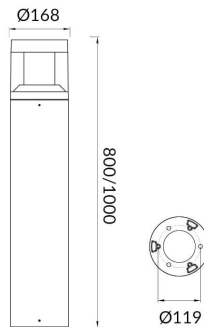

TONDO FLAT

Baliza exterior Lavov de la familia TONDO FLAT con una potencia de 15W y una distribución luminosa asimétrica. . Flujo luminoso real de 1850lm, con una eficacia luminosa de 123,33lm/W.

Temperatura de color de 3000K. Grados de protección IP65y IK08. Fabricado en cuerpo de aluminio inyectado a presión , fuste de aluminio extruido. Acabado en color negro . Dimensiones diam. 168x800.ON-OFF driver.

Código artículo 86.OB03.1311.02

Tipo de producto Outdoor

Categoría Balizas

Familia TONDO FLAT

Pictograms

Producto

Potencia real (W) 15

Flujo luminoso real (lm) 1850

Eficacia luminosa (lm/W) 123.33

Ángulo de apertura Assymetric

Life time (h) 50000h L70B10

IP 65

Electrical class insulation Clase I

Color Negro

Chip Brand SUNPU

Driver incluido si

Equipo ON-OFF

Light source LED

Temperatura de color (K) 3000

Consistencia de color (SDCM) SDCM<3

CRI 75

IK IK08

Esquema

Curva fotométrica