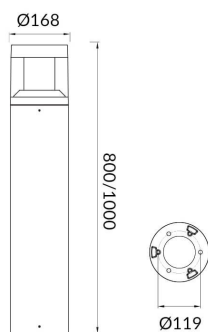

TONDO FLAT

Baliza exterior Lavov de la familia TONDO FLAT con una potencia de 15W y una distribución luminosa asimétrica. . Flujo luminoso real de 1850lm, con una eficacia luminosa de 123,33lm/W. Temperatura de color de 3000K. Grados de protección IP65y IK08. Fabricado en cuerpo de aluminio inyectado a presión , fuste de aluminio extruido. Acabado en color negro . Dimensiones diam. 168x800.ON-OFF driver.

| | |
|-------------------------|--|
| Código artículo | 86.OB03.1311.02 |
| Tipo de producto | Outdoor |
| Categoría | Balizas |
| Familia | TONDO FLAT |
| Pictograms |  |

Esquema

Curva fotométrica

| | |
|-------------------------------------|----------------------|
| Producto | |
| Potencia real (W) | 15 |
| Flujo luminoso real (lm) | 1850 |
| Eficacia luminosa (lm/W) | 123.33 |
| Ángulo de apertura | Assymetric |
| Life time (h) | 50000h L70B10 |
| IP | 65 |
| Electrical class insulation | Clase I |
| Color | Negro |
| Chip Brand | SUNPU |
| Driver incluido | si |
| Equipo | ON-OFF |
| Light source | LED |
| Temperatura de color (K) | 3000 |
| Consistencia de color (SDCM) | SDCM<3 |
| CRI | 75 |
| IK | IK08 |