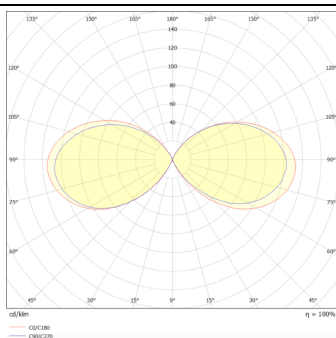

TONDO FLAT

Baliza exterior Lavov de la familia TONDO FLAT con una potencia de 15W y una distribución luminosa asimétrica. . Flujo luminoso real de 1850lm, con una eficacia luminosa de 123,33lm/W. Temperatura de color de 3000K. Grados de protección IP65y IK08. Fabricado en cuerpo de aluminio inyectado a presión , fuste de aluminio extruido. Acabado en color negro . Dimensiones diam. 168x800.ON-OFF driver.

| | |
|-------------------------|--|
| Código artículo | 86.OB03.1311.02 |
| Tipo de producto | Outdoor |
| Categoría | Balizas |
| Familia | TONDO FLAT |
| Pictograms |  |

Esquema

Curva fotométrica

| | |
|-------------------------------------|----------------------|
| Producto | |
| Potencia real (W) | 15 |
| Flujo luminoso real (lm) | 1850 |
| Eficacia luminosa (lm/W) | 123.33 |
| Ángulo de apertura | Assymetric |
| Life time (h) | 50000h L70B10 |
| IP | 65 |
| Electrical class insulation | Clase I |
| Color | Negro |
| Chip Brand | SUNPU |
| Driver incluido | si |
| Equipo | ON-OFF |
| Light source | LED |
| Temperatura de color (K) | 3000 |
| Consistencia de color (SDCM) | SDCM<3 |
| CRI | 75 |
| IK | IK08 |