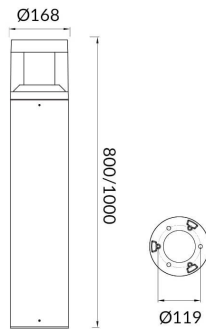

TONDO FLAT

Baliza exterior Lavov de la familia TONDO FLAT con una potencia de 15W y una distribución luminosa asimétrica. . Flujo luminoso real de 1850lm, con una eficacia luminosa de 123,33lm/W.

Temperatura de color de 3000K. Grados de protección IP65y IK08. Fabricado en cuerpo de aluminio inyectado a presión , fuste de aluminio extruido. Acabado en color negro . Dimensiones diam. 168x800.ON-OFF driver.

Código artículo 86.OB03.1311.02

Tipo de producto Outdoor

Categoría Balizas

Familia TONDO FLAT

Pictograms

Esquema

Curva fotométrica

Producto

Potencia real (W) 15

Flujo luminoso real (lm) 1850

Eficacia luminosa (lm/W) 123.33

Ángulo de apertura Assymetric

Life time (h) 50000h L70B10

IP 65

Electrical class insulation Clase I

Color Negro