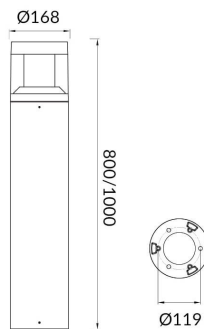

TONDO FLAT

Baliza exterior Lavov de la familia TONDO FLAT con una potencia de 15W y una distribución luminosa asimétrica. . Flujo luminoso real de 1850lm, con una eficacia luminosa de 123,33lm/W.

Temperatura de color de 3000K. Grados de protección IP65y IK08. Fabricado en cuerpo de aluminio inyectado a presión , fuste de aluminio extruido. Acabado en color negro . Dimensiones diam. 168x800.ON-OFF driver.

Código artículo 86.OB03.1311.02

Tipo de producto Outdoor

Categoría Balizas

Familia TONDO FLAT

Pictograms

Producto

Potencia real (W) 15

Flujo luminoso real (lm) 1850

Eficacia luminosa (lm/W) 123.33

Ángulo de apertura Assymetric

Life time (h) 50000h L70B10

IP 65

Electrical class insulation Clase I

Color Negro

Chip Brand SUNPU

Driver incluido si

Equipo ON-OFF

Light source LED

Temperatura de color (K) 3000

Consistencia de color (SDCM) SDCM<3

CRI 75

IK IK08

Esquema

Curva fotométrica