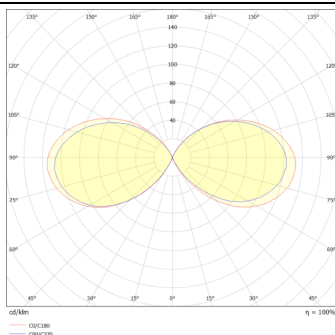

TONDO FLAT

Baliza exterior Lavov de la familia TONDO FLAT con una potencia de 15W y una distribución luminosa asimétrica. . Flujo luminoso real de 1850lm, con una eficacia luminosa de 123,33lm/W.

Temperatura de color de 3000K. Grados de protección IP65y IK08. Fabricado en cuerpo de aluminio inyectado a presión , fuste de aluminio extruido. Acabado en color negro . Dimensiones diam. 168x800.ON-OFF driver.

Código artículo 86.OB03.1311.02

Tipo de producto Outdoor

Categoría Balizas

Familia TONDO FLAT

Pictograms

Esquema

Curva fotométrica

Producto

Potencia real (W) 15

Flujo luminoso real (lm) 1850

Eficacia luminosa (lm/W) 123.33

Ángulo de apertura Assymetric

Life time (h) 50000h L70B10

IP 65

Electrical class insulation Clase I

Color Negro