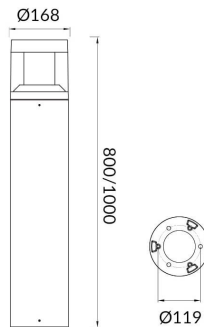

TONDO FLAT

Baliza exterior Lavov de la familia TONDO FLAT con una potencia de 15W y una distribución luminosa asimétrica. . Flujo luminoso real de 1850lm, con una eficacia luminosa de 123,33lm/W. Temperatura de color de 3000K. Grados de protección IP65y IK08. Fabricado en cuerpo de aluminio inyectado a presión , fuste de aluminio extruido. Acabado en color negro . Dimensiones diam. 168x1000.ON-OFF driver.

Código artículo 86.OB03.2311.02

Tipo de producto Outdoor

Categoría Balizas

Familia TONDO FLAT

Pictograms

Producto

Potencia real (W) 15

Flujo luminoso real (lm) 1850

Eficacia luminosa (lm/W) 123.33

Ángulo de apertura Assymetric

Life time (h) 50000h L70B10

IP 65

Electrical class insulation Clase I

Color Negro

Chip Brand SUNPU

Driver incluido si

Equipo ON-OFF

Light source LED

Temperatura de color (K) 3000

Consistencia de color (SDCM) SDCM<3

CRI 75

IK IK08

Esquema

Curva fotométrica