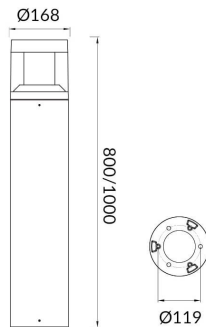

TONDO FLAT

Baliza exterior Lavov de la familia TONDO FLAT con una potencia de 15W y una distribución luminosa asimétrica. . Flujo luminoso real de 1850lm, con una eficacia luminosa de 123,33lm/W.

Temperatura de color de 3000K. Grados de protección IP65y IK08. Fabricado en cuerpo de aluminio inyectado a presión , fuste de aluminio extruido. Acabado en color negro . Dimensiones diam. 168x1000.ON-OFF driver.

Código artículo 86.OB03.2311.02

Tipo de producto Outdoor

Categoría Balizas

Familia TONDO FLAT

Pictograms

Producto

Potencia real (W) 15

Flujo luminoso real (lm) 1850

Eficacia luminosa (lm/W) 123.33

Ángulo de apertura Assymetric

Life time (h) 50000h L70B10

IP 65

Electrical class insulation Clase I

Color Negro

Chip Brand SUNPU

Driver incluido si

Equipo ON-OFF

Light source LED

Temperatura de color (K) 3000

Consistencia de color (SDCM) SDCM<3

CRI 75

IK IK08

Esquema

Curva fotométrica