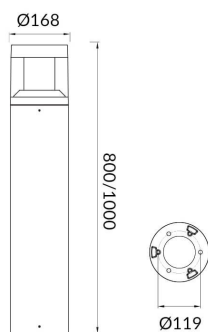

TONDO FLAT

Baliza exterior Lavov de la familia TONDO FLAT con una potencia de 15W y una distribución luminosa asimétrica. . Flujo luminoso real de 1850lm, con una eficacia luminosa de 123,33lm/W. Temperatura de color de 3000K. Grados de protección IP65y IK08. Fabricado en cuerpo de aluminio inyectado a presión , fuste de aluminio extruido. Acabado en color negro . Dimensiones diam. 168x1000.ON-OFF driver.

Código artículo	86.OB03.2311.02
Tipo de producto	Outdoor
Categoría	Balizas
Familia	TONDO FLAT
Pictograms	

Esquema

Curva fotométrica

Producto	
Potencia real (W)	15
Flujo luminoso real (lm)	1850
Eficacia luminosa (lm/W)	123.33
Ángulo de apertura	Assymetric
Life time (h)	50000h L70B10
IP	65
Electrical class insulation	Clase I
Color	Negro
Chip Brand	SUNPU
Driver incluido	si
Equipo	ON-OFF
Light source	LED
Temperatura de color (K)	3000
Consistencia de color (SDCM)	SDCM<3
CRI	75
IK	IK08