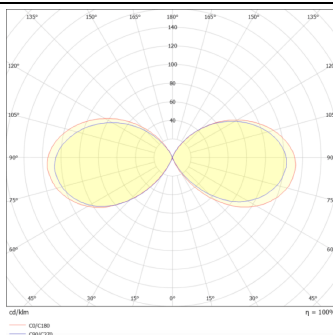

TONDO FLAT

Baliza exterior Lavov de la familia TONDO FLAT con una potencia de 15W y una distribución luminosa asimétrica. . Flujo luminoso real de 1850lm, con una eficacia luminosa de 123,33lm/W.

Temperatura de color de 3000K. Grados de protección IP65y IK08. Fabricado en cuerpo de aluminio inyectado a presión , fuste de aluminio extruido. Acabado en color negro . Dimensiones diam. 168x1000.ON-OFF driver.

Código artículo 86.OB03.2311.02

Tipo de producto Outdoor

Categoría Balizas

Familia TONDO FLAT

Pictograms

Esquema

Curva fotométrica

Producto

Potencia real (W) 15

Flujo luminoso real (lm) 1850

Eficacia luminosa (lm/W) 123.33

Ángulo de apertura Assymetric

Life time (h) 50000h L70B10

IP 65

Electrical class insulation Clase I

Color Negro