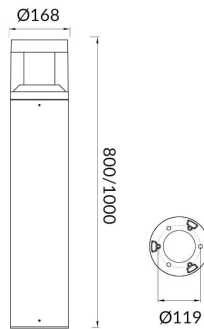

Código artículo 86.OB03.2311.02

Tipo de producto Outdoor

Categoría Balizas

Familia TONDO FLAT

Pictograms

Esquema

Curva fotométrica

Producto

Potencia real (W) 15

Flujo luminoso real (lm) 1850

Eficacia luminosa (lm/W) 123.33

Ángulo de apertura Assymetric

Life time (h) 50000h L70B10

IP 65

Electrical class insulation Clase I

Color Negro