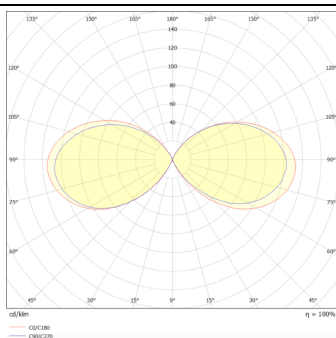

TONDO FLAT

Baliza exterior Lavov de la familia TONDO FLAT con una potencia de 15W y una distribución luminosa asimétrica. . Flujo luminoso real de 1850lm, con una eficacia luminosa de 123,33lm/W. Temperatura de color de 3000K. Grados de protección IP65y IK08. Fabricado en cuerpo de aluminio inyectado a presión , fuste de aluminio extruido. Acabado en color negro . Dimensiones diam. 168x1000.ON-OFF driver.

Código artículo	86.OB03.2311.02
Tipo de producto	Outdoor
Categoría	Balizas
Familia	TONDO FLAT
Pictograms	

Esquema

Curva fotométrica

Producto	
Potencia real (W)	15
Flujo luminoso real (lm)	1850
Eficacia luminosa (lm/W)	123.33
Ángulo de apertura	Assymetric
Life time (h)	50000h L70B10
IP	65
Electrical class insulation	Clase I
Color	Negro
Chip Brand	SUNPU
Driver incluido	si
Equipo	ON-OFF
Light source	LED
Temperatura de color (K)	3000
Consistencia de color (SDCM)	SDCM<3
CRI	75
IK	IK08