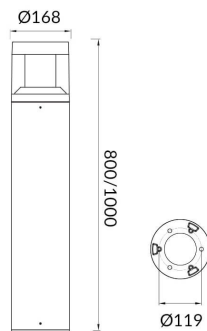

TONDO FLAT

Baliza exterior Lavov de la familia TONDO FLAT con una potencia de 25W y una distribución luminosa asimétrica. . Flujo luminoso real de 2250lm, con una eficacia luminosa de 90lm/W.

Temperatura de color de 3000K. Grados de protección IP65y IK08. Fabricado en cuerpo de aluminio inyectado a presión , fuste de aluminio extruido. Acabado en color negro . Dimensiones diam. 168x800.ON-OFF driver.

Código artículo 86.OB03.3311.02

Tipo de producto Outdoor

Categoría Balizas

Familia TONDO FLAT

Pictograms

Producto

Potencia real (W) 25

Flujo luminoso real (lm) 2250

Eficacia luminosa (lm/W) 90

Ángulo de apertura Assymetric

Life time (h) 50000h L70B10

IP 65

Electrical class insulation Clase I

Color Negro

Chip Brand SUNPU

Driver incluido si

Equipo ON-OFF

Light source LED

Temperatura de color (K) 3000

Consistencia de color (SDCM) SDCM<3

CRI 75

IK IK08

Esquema

Curva fotométrica