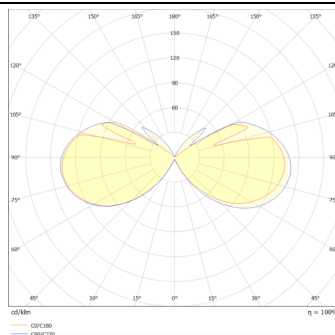

TONDO FLAT

Baliza exterior Lavov de la familia TONDO FLAT con una potencia de 25W y una distribución luminosa asimétrica. . Flujo luminoso real de 2250lm, con una eficacia luminosa de 90lm/W.

Temperatura de color de 3000K. Grados de protección IP65y IK08. Fabricado en cuerpo de aluminio inyectado a presión , fuste de aluminio extruido. Acabado en color negro . Dimensiones diam. 168x800.ON-OFF driver.

Código artículo 86.OB03.3311.02

Tipo de producto Outdoor

Categoría Balizas

Familia TONDO FLAT

Pictograms

Esquema

Curva fotométrica

Producto

Potencia real (W) 25

Flujo luminoso real (lm) 2250

Eficacia luminosa (lm/W) 90

Ángulo de apertura Assymetric

Life time (h) 50000h L70B10

IP 65

Electrical class insulation Clase I

Color Negro