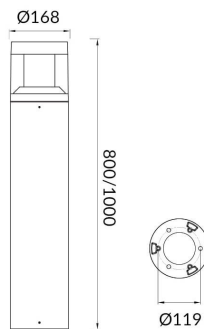

TONDO FLAT

Baliza exterior Lavov de la familia TONDO FLAT con una potencia de 25W y una distribución luminosa asimétrica. . Flujo luminoso real de 2250lm, con una eficacia luminosa de 90lm/W.

Temperatura de color de 3000K. Grados de protección IP65y IK08. Fabricado en cuerpo de aluminio inyectado a presión , fuste de aluminio extruido. Acabado en color negro . Dimensiones diam. 168x800.ON-OFF driver.

Código artículo 86.OB03.3311.02

Tipo de producto Outdoor

Categoría Balizas

Familia TONDO FLAT

Pictograms

Producto

Potencia real (W) 25

Flujo luminoso real (lm) 2250

Eficacia luminosa (lm/W) 90

Ángulo de apertura Assymetric

Life time (h) 50000h L70B10

IP 65

Electrical class insulation Clase I

Color Negro

Chip Brand SUNPU

Driver incluido si

Equipo ON-OFF

Light source LED

Temperatura de color (K) 3000

Consistencia de color (SDCM) SDCM<3

CRI 75

IK IK08

Esquema

Curva fotométrica