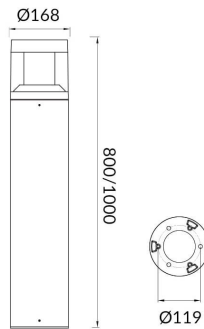

TONDO FLAT

Baliza exterior Lavov de la familia TONDO FLAT con una potencia de 25W y una distribución luminosa asimétrica. . Flujo luminoso real de 2250lm, con una eficacia luminosa de 90lm/W.

Temperatura de color de 3000K. Grados de protección IP65y IK08. Fabricado en cuerpo de aluminio inyectado a presión , fuste de aluminio extruido. Acabado en color negro . Dimensiones diam. 168x800.ON-OFF driver.

Código artículo 86.OB03.3311.02

Tipo de producto Outdoor

Categoría Balizas

Familia TONDO FLAT

Pictograms

Esquema

Curva fotométrica

Producto

Potencia real (W) 25

Flujo luminoso real (lm) 2250

Eficacia luminosa (lm/W) 90

Ángulo de apertura Assymetric

Life time (h) 50000h L70B10

IP 65

Electrical class insulation Clase I

Color Negro