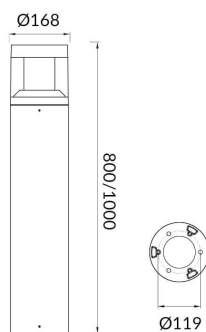

TONDO FLAT

Baliza exterior Lavov de la familia TONDO FLAT con una potencia de 25W y una distribución luminosa asimétrica. . Flujo luminoso real de 2250lm, con una eficacia luminosa de 90lm/W.

Temperatura de color de 3000K. Grados de protección IP65y IK08. Fabricado en cuerpo de aluminio inyectado a presión , fuste de aluminio extruido. Acabado en color negro . Dimensiones diam. 168x1000.ON-OFF driver.

Código artículo 86.OB03.4311.02

Tipo de producto Outdoor

Categoría Balizas

Familia TONDO FLAT

Pictograms

Producto

Potencia real (W) 25

Flujo luminoso real (lm) 2250

Eficacia luminosa (lm/W) 90

Ángulo de apertura Assymetric

Life time (h) 50000h L70B10

IP 65

Electrical class insulation Clase I

Color Negro

Chip Brand SUNPU

Driver incluido si

Equipo ON-OFF

Light source LED

Temperatura de color (K) 3000

Consistencia de color (SDCM) SDCM<3

CRI 75

IK IK08

Esquema

Curva fotométrica