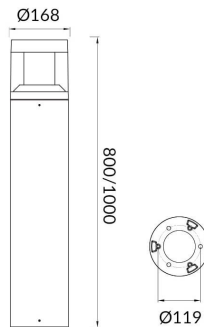

TONDO FLAT

Baliza exterior Lavov de la familia TONDO FLAT con una potencia de 25W y una distribución luminosa asimétrica. . Flujo luminoso real de 2250lm, con una eficacia luminosa de 90lm/W.

Temperatura de color de 3000K. Grados de protección IP65y IK08. Fabricado en cuerpo de aluminio inyectado a presión , fuste de aluminio extruido. Acabado en color negro . Dimensiones diam. 168x1000.ON-OFF driver.

Código artículo 86.OB03.4311.02

Tipo de producto Outdoor

Categoría Balizas

Familia TONDO FLAT

Pictograms

Producto

Potencia real (W) 25

Flujo luminoso real (lm) 2250

Eficacia luminosa (lm/W) 90

Ángulo de apertura Assymetric

Life time (h) 50000h L70B10

IP 65

Electrical class insulation Clase I

Color Negro

Chip Brand SUNPU

Driver incluido si

Equipo ON-OFF

Light source LED

Temperatura de color (K) 3000

Consistencia de color (SDCM) SDCM<3

CRI 75

IK IK08

Esquema

Curva fotométrica