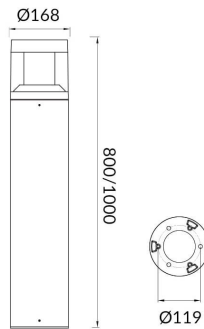

### Esquema

### Producto

**Potencia real (W)** 25

**Flujo luminoso real (lm)** 2250

**Eficacia luminosa (lm/W)** 90

**Ángulo de apertura** Assymetric

**Life time (h)** 50000h L70B10

**IP** 65

**Electrical class insulation** Clase I