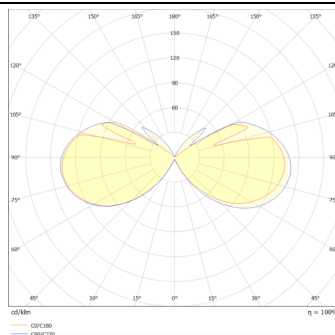

### Esquema

### Curva fotométrica

### Producto

**Potencia real (W)** 25

**Flujo luminoso real (lm)** 2250

**Eficacia luminosa (lm/W)** 90

**Ángulo de apertura** Assymetric

**Life time (h)** 50000h L70B10

**IP** 65

**Electrical class insulation** Clase I