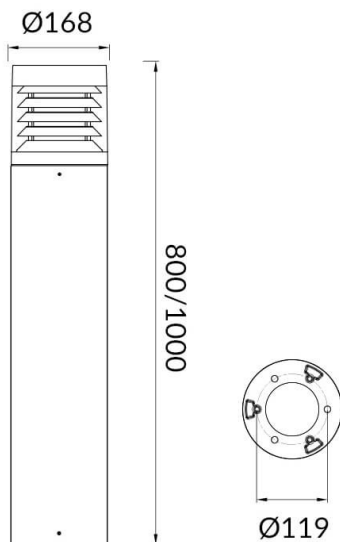

Esquema

Curva fotométrica
COMFORT

Baliza exterior Lavov de la familia COMFORT con una potencia de 15W y una distribución luminosa asimétrica. . Flujo luminoso real de 1850lm, con una eficacia luminosa de 123,33lm/W.

Temperatura de color de 3000K. Grados de protección IP65y IK08. Fabricado en cuerpo de aluminio inyectado a presión , fuste de aluminio extruido. Acabado en color negro . Dimensiones diam. 168x800.ON-OFF driver.

Código artículo	86.OB04.1311.02
Tipo de producto	Outdoor
Categoría	Balizas
Familia	COMFORT
Pictograms	

Producto	
Potencia real (W)	15
Flujo luminoso real (lm)	1850
Eficacia luminosa (lm/W)	123.33
Ángulo de apertura	Assymetric
Tiempo de vida	50000h L70B10
IP	65
Clase de aislamiento	Clase I
Color	Negro
Marca del LED	SUNPU
Driver incluido	si
Equipo	ON-OFF
Fuente de luz	LED
Tipo de LED	SMD
Temperatura de color (K)	3000
Consistencia de color (SDCM)	SDCM3
CRI	75
IK	IK08