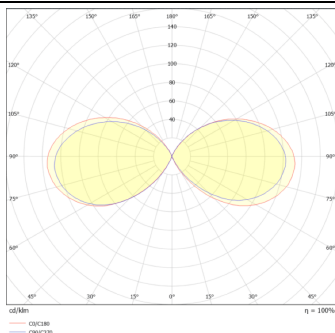

COMFORT

Baliza exterior Lavov de la familia COMFORT con una potencia de 15W y una distribución luminosa asimétrica. . Flujo luminoso real de 1850lm, con una eficacia luminosa de 123,33lm/W.

Temperatura de color de 3000K. Grados de protección IP65y IK08. Fabricado en cuerpo de aluminio inyectado a presión , fuste de aluminio extruido. Acabado en color negro . Dimensiones diam. 168x800.ON-OFF driver.

Código artículo	86.OB04.1311.02
Tipo de producto	Outdoor
Categoría	Balizas
Familia	COMFORT
Pictograms	

Esquema

Curva fotométrica

Producto	
Potencia real (W)	15
Flujo luminoso real (lm)	1850
Eficacia luminosa (lm/W)	123.33
Ángulo de apertura	Assymetric
Life time (h)	50000h L70B10
IP	65
Electrical class insulation	Clase I
Color	Negro
Chip Brand	SUNPU
Driver incluido	si
Equipo	ON-OFF
Light source	LED
Temperatura de color (K)	3000
Consistencia de color (SDCM)	SDCM<3
CRI	75
IK	IK08