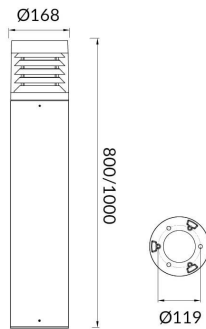

Código artículo 86.OB04.1311.02

Tipo de producto Outdoor

Categoría Balizas

Familia COMFORT

Pictograms

Esquema

Curva fotométrica

Producto

Potencia real (W) 15

Flujo luminoso real (lm) 1850

Eficacia luminosa (lm/W) 123.33

Ángulo de apertura Assymetric

Life time (h) 50000h L70B10

IP 65

Electrical class insulation Clase I

Color Negro