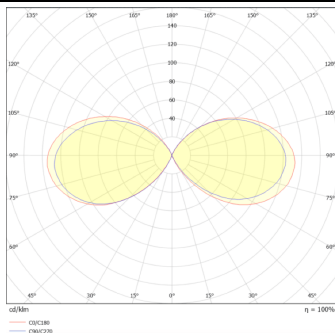

COMFORT

Baliza exterior Lavov de la familia COMFORT con una potencia de 15W y una distribución luminosa asimétrica. . Flujo luminoso real de 1850lm, con una eficacia luminosa de 123,33lm/W.

Temperatura de color de 3000K. Grados de protección IP65y IK08. Fabricado en cuerpo de aluminio inyectado a presión, fuste de aluminio extruido. Acabado en color negro. Dimensiones diam. 168x800.ON-OFF driver.

Código artículo 86.OB04.1311.02

Tipo de producto Outdoor

Categoría Balizas

Familia COMFORT

Pictograms

Esquema

Curva fotométrica

Producto

Potencia real (W) 15

Flujo luminoso real (lm) 1850

Eficacia luminosa (lm/W) 123.33

Ángulo de apertura Assymetric

Life time (h) 50000h L70B10

IP 65

Electrical class insulation Clase I

Color Negro