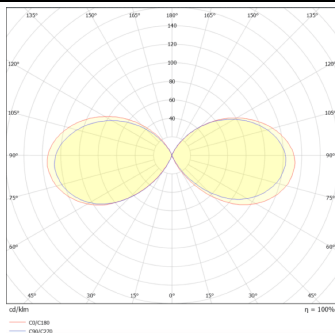

Curva fotométrica

Producto

Potencia real (W) 15

Flujo luminoso real (lm) 1850

Eficacia luminosa (lm/W) 123.33

Ángulo de apertura Assymetric

Life time (h) 50000h L70B10

IP 65

Electrical class insulation Clase I

Color Negro

Chip Brand SUNPU

Driver incluido si

Equipo ON-OFF

Light source LED

Temperatura de color (K) 3000

Consistencia de color (SDCM) SDCM<3

CRI 75

IK IK08