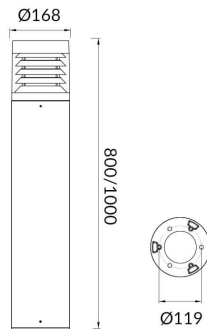

COMFORT

Baliza exterior Lavov de la familia COMFORT con una potencia de 15W y una distribución luminosa asimétrica. . Flujo luminoso real de 1850lm, con una eficacia luminosa de 123,33lm/W.

Temperatura de color de 3000K. Grados de protección IP65y IK08. Fabricado en cuerpo de aluminio inyectado a presión , fuste de aluminio extruido. Acabado en color negro . Dimensiones diam. 168x800.ON-OFF driver.

Código artículo	86.OB04.1311.02
Tipo de producto	Outdoor
Categoría	Balizas
Familia	COMFORT
Pictograms	

Esquema

Curva fotométrica

Producto	
Potencia real (W)	15
Flujo luminoso real (lm)	1850
Eficacia luminosa (lm/W)	123.33
Ángulo de apertura	Assymetric
Life time (h)	50000h L70B10
IP	65
Electrical class insulation	Clase I
Color	Negro
Chip Brand	SUNPU
Driver incluido	si
Equipo	ON-OFF
Light source	LED
Temperatura de color (K)	3000
Consistencia de color (SDCM)	SDCM<3
CRI	75
IK	IK08