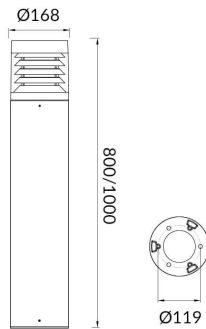

### COMFORT

Baliza exterior Lavov de la familia COMFORT con una potencia de 15W y una distribución luminosa asimétrica. . Flujo luminoso real de 1850lm, con una eficacia luminosa de 123,33lm/W.

Temperatura de color de 3000K. Grados de protección IP65y IK08. Fabricado en cuerpo de aluminio inyectado a presión, fuste de aluminio extruido. Acabado en color negro. Dimensiones diam. 168x800.ON-OFF driver.

### Esquema

### Producto

**Potencia real (W)** 15

**Flujo luminoso real (lm)** 1850

**Eficacia luminosa (lm/W)** 123.33

**Ángulo de apertura** Assymetric

**Life time (h)** 50000h L70B10

**IP** 65

**Electrical class insulation** Clase I