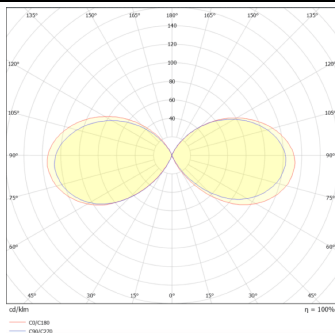

### COMFORT

Baliza exterior Lavov de la familia COMFORT con una potencia de 15W y una distribución luminosa asimétrica. . Flujo luminoso real de 1850lm, con una eficacia luminosa de 123,33lm/W.

Temperatura de color de 3000K. Grados de protección IP65y IK08. Fabricado en cuerpo de aluminio inyectado a presión, fuste de aluminio extruido. Acabado en color negro. Dimensiones diam. 168x800.ON-OFF driver.

### Esquema

### Curva fotométrica

### Producto

**Potencia real (W)** 15

**Flujo luminoso real (lm)** 1850

**Eficacia luminosa (lm/W)** 123.33

**Ángulo de apertura** Assymetric

**Life time (h)** 50000h L70B10

**IP** 65

**Electrical class insulation** Clase I