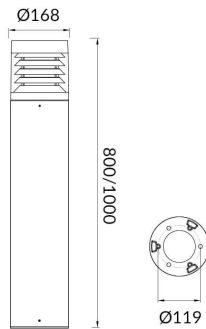

COMFORT

Baliza exterior Lavov de la familia COMFORT con una potencia de 15W y una distribución luminosa asimétrica. . Flujo luminoso real de 1850lm, con una eficacia luminosa de 123,33lm/W.

Temperatura de color de 3000K. Grados de protección IP65y IK08. Fabricado en cuerpo de aluminio inyectado a presión , fuste de aluminio extruido. Acabado en color negro . Dimensiones diam. 168x800.ON-OFF driver.

Código artículo 86.OB04.1311.02

Tipo de producto Outdoor

Categoría Balizas

Familia COMFORT

Pictograms

Esquema

Curva fotométrica

Producto

Potencia real (W) 15

Flujo luminoso real (lm) 1850

Eficacia luminosa (lm/W) 123.33

Ángulo de apertura Assymetric

Life time (h) 50000h L70B10

IP 65

Electrical class insulation Clase I

Color Negro