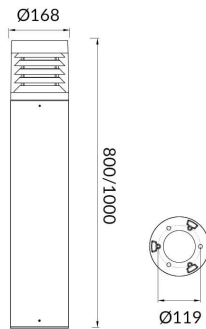

COMFORT

Baliza exterior Lavov de la familia COMFORT con una potencia de 15W y una distribución luminosa asimétrica. . Flujo luminoso real de 1850lm, con una eficacia luminosa de 123,33lm/W.

Temperatura de color de 3000K. Grados de protección IP65y IK08. Fabricado en cuerpo de aluminio inyectado a presión, fuste de aluminio extruido. Acabado en color negro. Dimensiones diam. 168x1000.ON-OFF driver.

Código artículo 86.OB04.2311.02

Tipo de producto Outdoor

Categoría Balizas

Familia COMFORT

Pictograms

Producto

Potencia real (W) 15

Flujo luminoso real (lm) 1850

Eficacia luminosa (lm/W) 123.33

Ángulo de apertura Assymetric

Life time (h) 50000h L70B10

IP 65

Electrical class insulation Clase I

Color Negro

Chip Brand SUNPU

Driver incluido si

Equipo ON-OFF

Light source LED

Temperatura de color (K) 3000

Consistencia de color (SDCM) SDCM<3

CRI 75

IK IK08

Esquema

Curva fotométrica